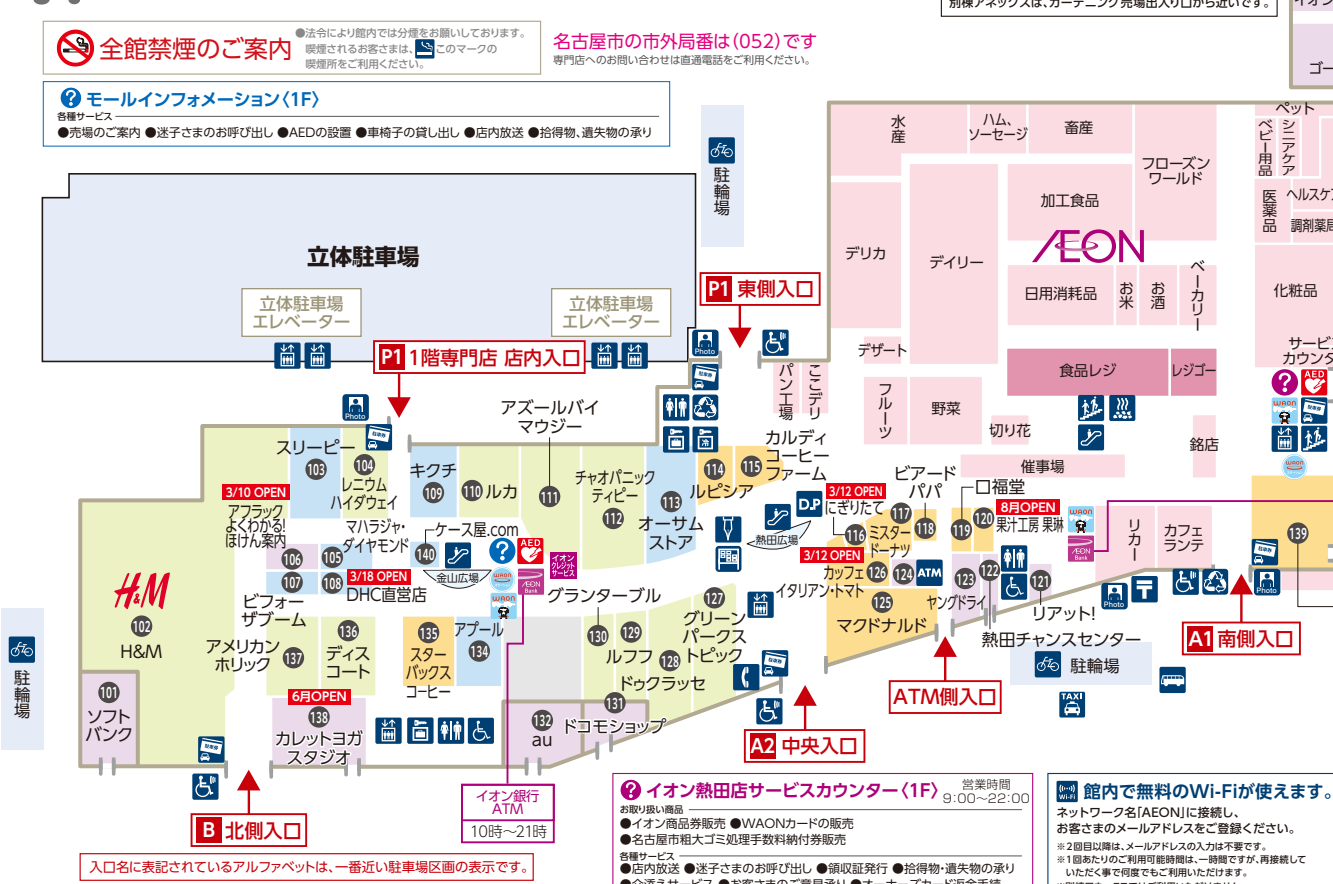

1F イオンモール専門店街

ファッションスタイルパーク

イオン熱田店 食料品と健康のフロア

FASHION レディス・メンズ・キッズ

- 111 アズールバイマウジー (ブルーカジューズ/ハイウェイ) tel.884-2312
- 112 アメリカンソックス (レディス) tel.385-9569
- 113 H&M (レディス・メンズ・キッズ) tel.0120-866-201
- 114 グランテーブル (レディス) tel.884-3838
- 115 グリーンパークスチック (レディス) tel.884-0208
- 116 チョボニックデビル (レディス・メンズ・キッズ) tel.385-6076
- 117 ディスコート (レディス) tel.385-1882
- 118 ドククラッセ (レディス) tel.0120-033-098
- 119 ルカ (レディス・雑貨) tel.884-3872
- 120 ルーフ (レディス) tel.882-0002
- 121 レンタ・ハイウェイ (レディス・メンズ・キッズ) tel.881-6780