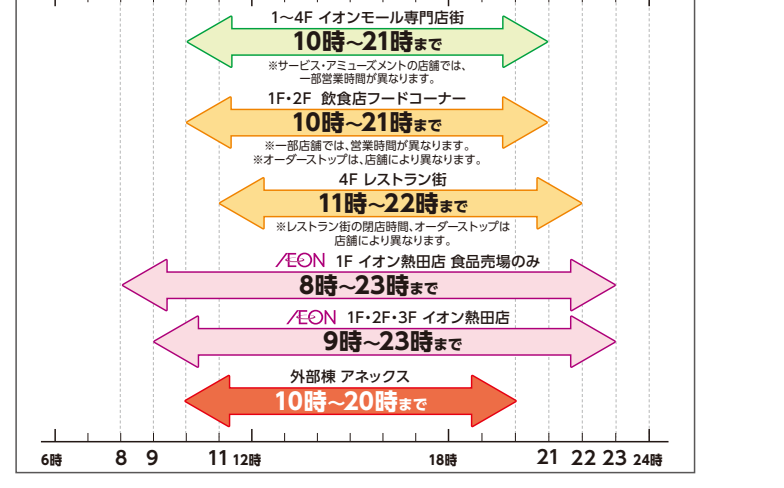

営業時間のご案内 (年中無休)

サービス店舗営業時間のご案内

店舗名	営業時間
熱田チャンスセンター	10:00-18:30
ソフトバンク	10:00-21:00
ドコモショップ	10:00-21:00
リポート	10:00-21:00
サンクス(カウンス/パティ)	10:00-21:00
アワーク ヨクバク	10:00-20:00
エルセーヌ (セルフスタイリング)	10:00-21:00
ハルカネビル	10:00-21:00
イオン銀行 (銀行)	10:00-21:00
モーリーファンタジー	10:00-22:00
カンゾーヘアリゾート	10:00-20:00
そろばん教室88くん	10:00-18:30
ABCクッキングスタジオ (料理教室)	10:00-18:00
QB/ハウス (パソコン) (パソコン)	10:00-21:00
セハ英語学院 (英語)	10:00-21:00
サックス (楽器)	10:00-21:00
丸亀製菓 (和菓子)	10:00-21:00
ゆづりざき歯科医院 (歯科)	10:00-21:00
アイオンバイク (バイク)	10:00-20:00
ゴールドジム (フィットネス)	10:00-20:00
サイクルテラス (自転車)	10:00-20:00