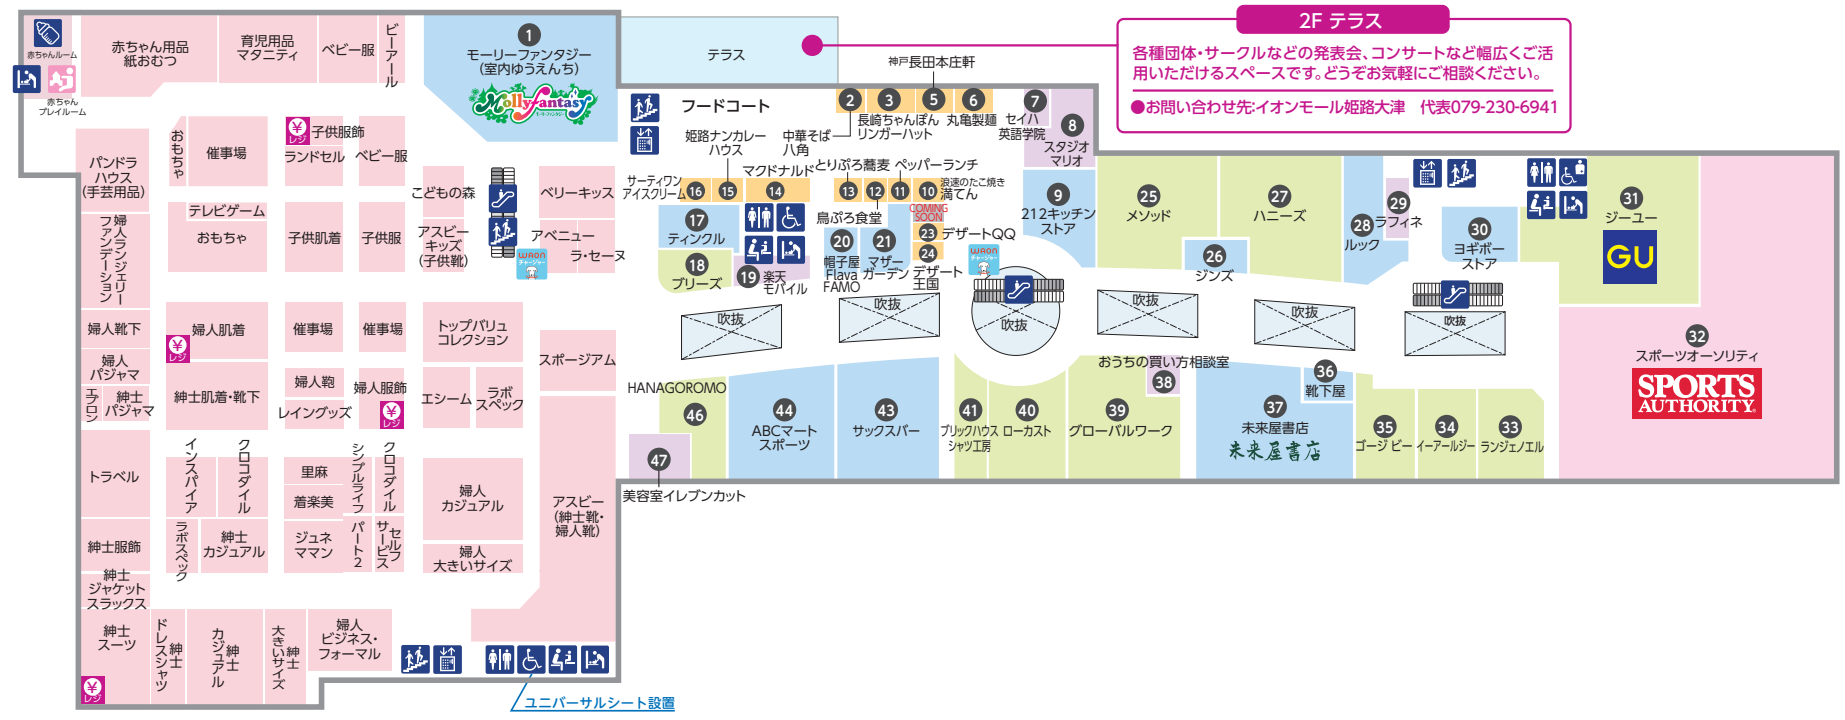

2F イオンモール 専門店街 **ファミリーファッション・フードコートとスポーツのフロア**
AEON ファッションとキッズのフロア

- イオン姫路大津店
 ■ 大型店舗
 ■ ファッション ■ グッズ
 ■ グルメ＆フード ■ サービス

2F テラス
 各種団体・サークルなどの発表会、コンサートなど幅広くご利用いただけるスペースです。どうぞお気軽にご相談ください。
 ●お問い合わせ先:イオンモール姫路大津 代表079-230-6941

フロアガイド
 便利なマークのご案内

- モールのインフォメーション
- イオン姫路大津店 サービスカウンター
- 両開き自動ドア
- 点字音声対応エレベーター
- エスカレーター
- 階段
- 車イス用インターフォン
- リサイクル回収ボックス
- 無料コインロッカー
- 無料冷蔵ロッカー
- カート置き場
- トイレ
- 車イス用トイレ
- ベビーチェア
- オムツの交換台
- 多機能トイレ
- 氷・ドライパウダー
- 赤ちゃんルーム
- 赤ちゃんプレイルーム
- 喫煙所
- TAXI のりば
- 公共電話
- 郵便ポスト
- 自転車置き場
- ウォンラウンジ
- ウォンチャージャー
- ウォンステーション
- イオン銀行 ATM
- ATM コーナー
- 証明写真機
- AED 自動体外式除細動器 (心臓停止時の救命装置)

1F イオンモール 専門店街 **ファッション・レストラン街と家電のフロア**
AEON 食料品とくらしのフロア

イオン姫路大津店 サービスカウンター

- サービス / ●店内放送 (呼出し・送子の放送) ●拾得物・遺失物の承り ●領収証の発行 (イオン姫路大津店での買物に限る) ●配達承り (イオン姫路大津店での買物に限り) ●車イスの貸出し ●お客さまの声の承り ●パリアフリーのご案内... など
- 販売 / ●マイバスケット ●イオン商品券 ●イオンギフトカード

ペット同伴のお客さまへ

ペット同伴のお客さまは、マークがついている1Fオアシスコート南入口からご入館ください。3F及び屋上駐車場よりご入館の場合はペットの顔が出ないタイプのバッグ、ペットキャリー等必ずご利用ください。
 ※ペット同伴可能エリアは1Fオアシスコート入口付近及びPETEMO店内のみになります。
 ※ペット同伴のまま、飲食店舗のご利用はご遠慮願います。

モールのインフォメーション

- サービス / ●店内放送 (呼出し・送子の放送) ●車イスの貸出し ●拾得物・遺失物の承り ●お客さまの声の承り ●パリアフリーのご案内... など