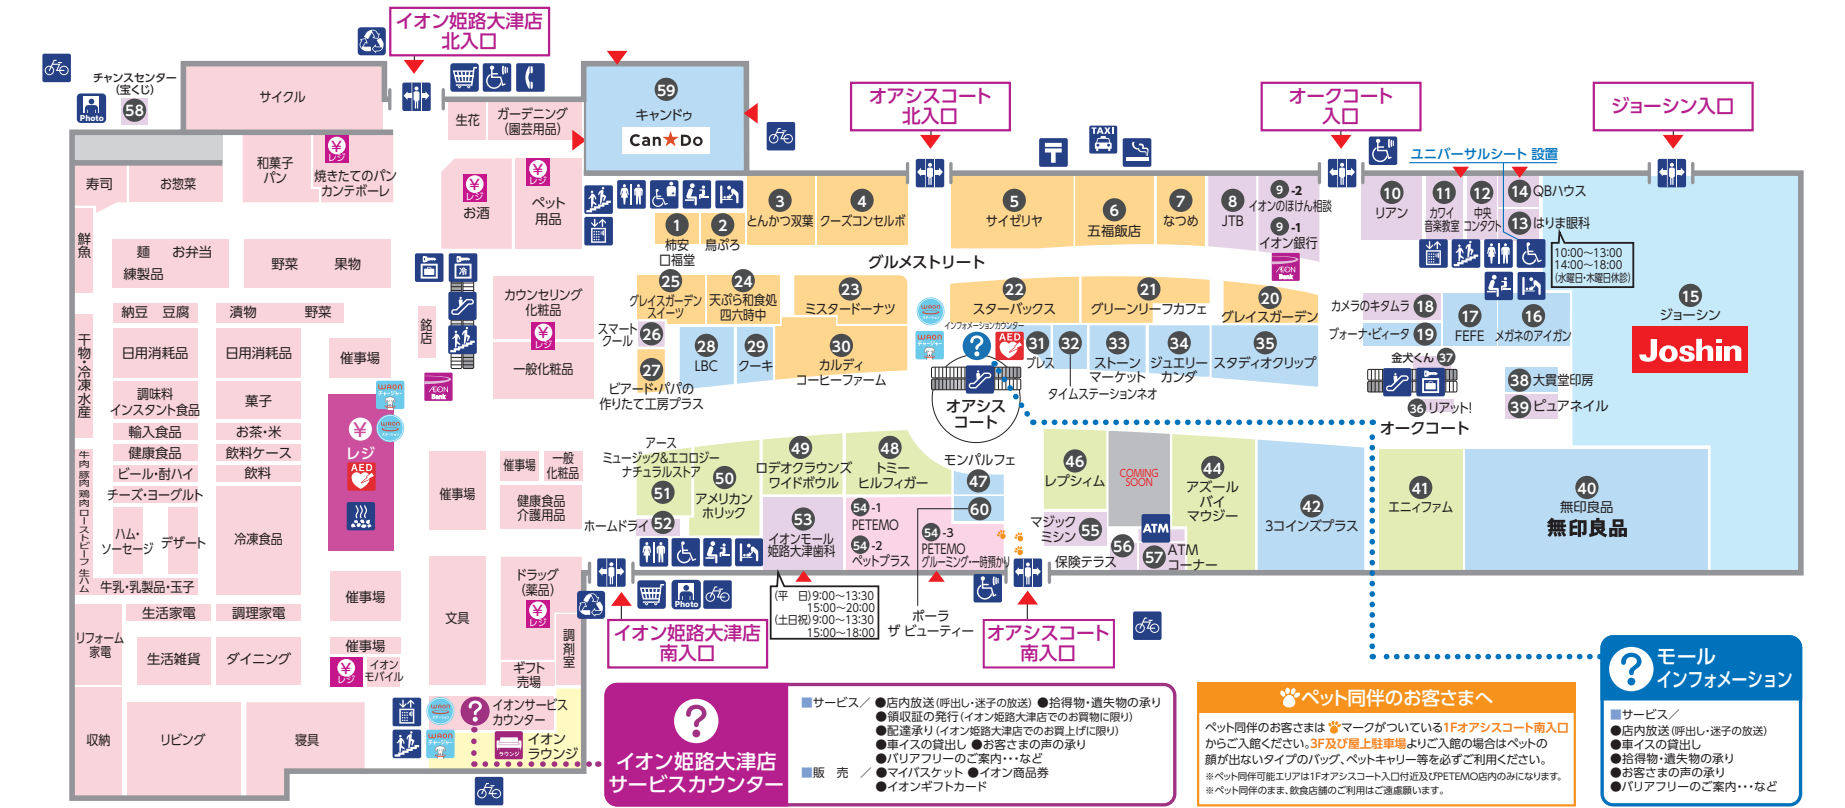

2F イオンモール 専門店街 **ファミリーファッション・フードコートとスポーツのフロア**
AEON ファッションとキッズのフロア

- イオン姫路大津店
 ■ 大型店舗
 ■ ファッション ■ グッズ
 ■ グルメ＆フード ■ サービス

2F テラス
 各種団体・サークルなどの発表会、コンサートなど幅広くご利用いただけるスペースです。どうぞお気軽にご相談ください。
 ●お問い合わせ先:イオンモール姫路大津 代表079-230-6941

フロアガイド
 便利なマークのご案内

- モールのインフォメーション
- イオン姫路大津店 サービスカウンター
- 両開き自動ドア
- 点字音声対応エレベーター
- エスカレーター
- 階段
- 車イス用インターフォン
- リサイクル回収ボックス
- 無料コインロッカー
- 無料冷蔵ロッカー
- カート置き場
- トイレ
- 車イス用トイレ
- ベビーチェア
- オムツの交換台
- 多機能トイレ
- 氷・ドライパウダー
- 赤ちゃんルーム
- 赤ちゃんプレイルーム
- 喫煙所
- TAXI のりば
- 公共電話
- 郵便ポスト
- 自転車置き場
- ウォンラウンジ
- ウォンチャージャー
- ウォンステーション
- イオン銀行 ATM
- ATM コーナー
- 証明写真機
- AED 自動体外式除細動器 (心臓停止時の救命装置)

1F イオンモール 専門店街 **ファッション・レストラン街と家電のフロア**
AEON 食料品とくらしのフロア

イオン姫路大津店 サービスカウンター

- サービス / ●店内放送 (呼出し・送子の放送) ●拾得物・遺失物の承り ●領収証の発行 (イオン姫路大津店での買物に限る) ●配達承り (イオン姫路大津店での買物に限り) ●車イスの貸出し ●お客さまの声の承り ●パリアフリーのご案内... など
- 販売 / ●マイバスケット ●イオン商品券 ●イオンギフトカード

ペット同伴のお客さまへ

ペット同伴のお客さまは、マークがついている1Fオアシスコート南入口からご入館ください。3F及び屋上駐車場よりご入館の場合はペットの顔が出ないタイプのバッグ、ペットキャリー等必ずご利用ください。
 ※ペット同伴可能エリアは1Fオアシスコート入口付近及びPETEMO店内のみになります。
 ※ペット同伴のまま、飲食店舗のご利用はご遠慮願います。

モールのインフォメーション

- サービス / ●店内放送 (呼出し・送子の放送) ●車イスの貸出し ●拾得物・遺失物の承り ●お客さまの声の承り ●パリアフリーのご案内... など