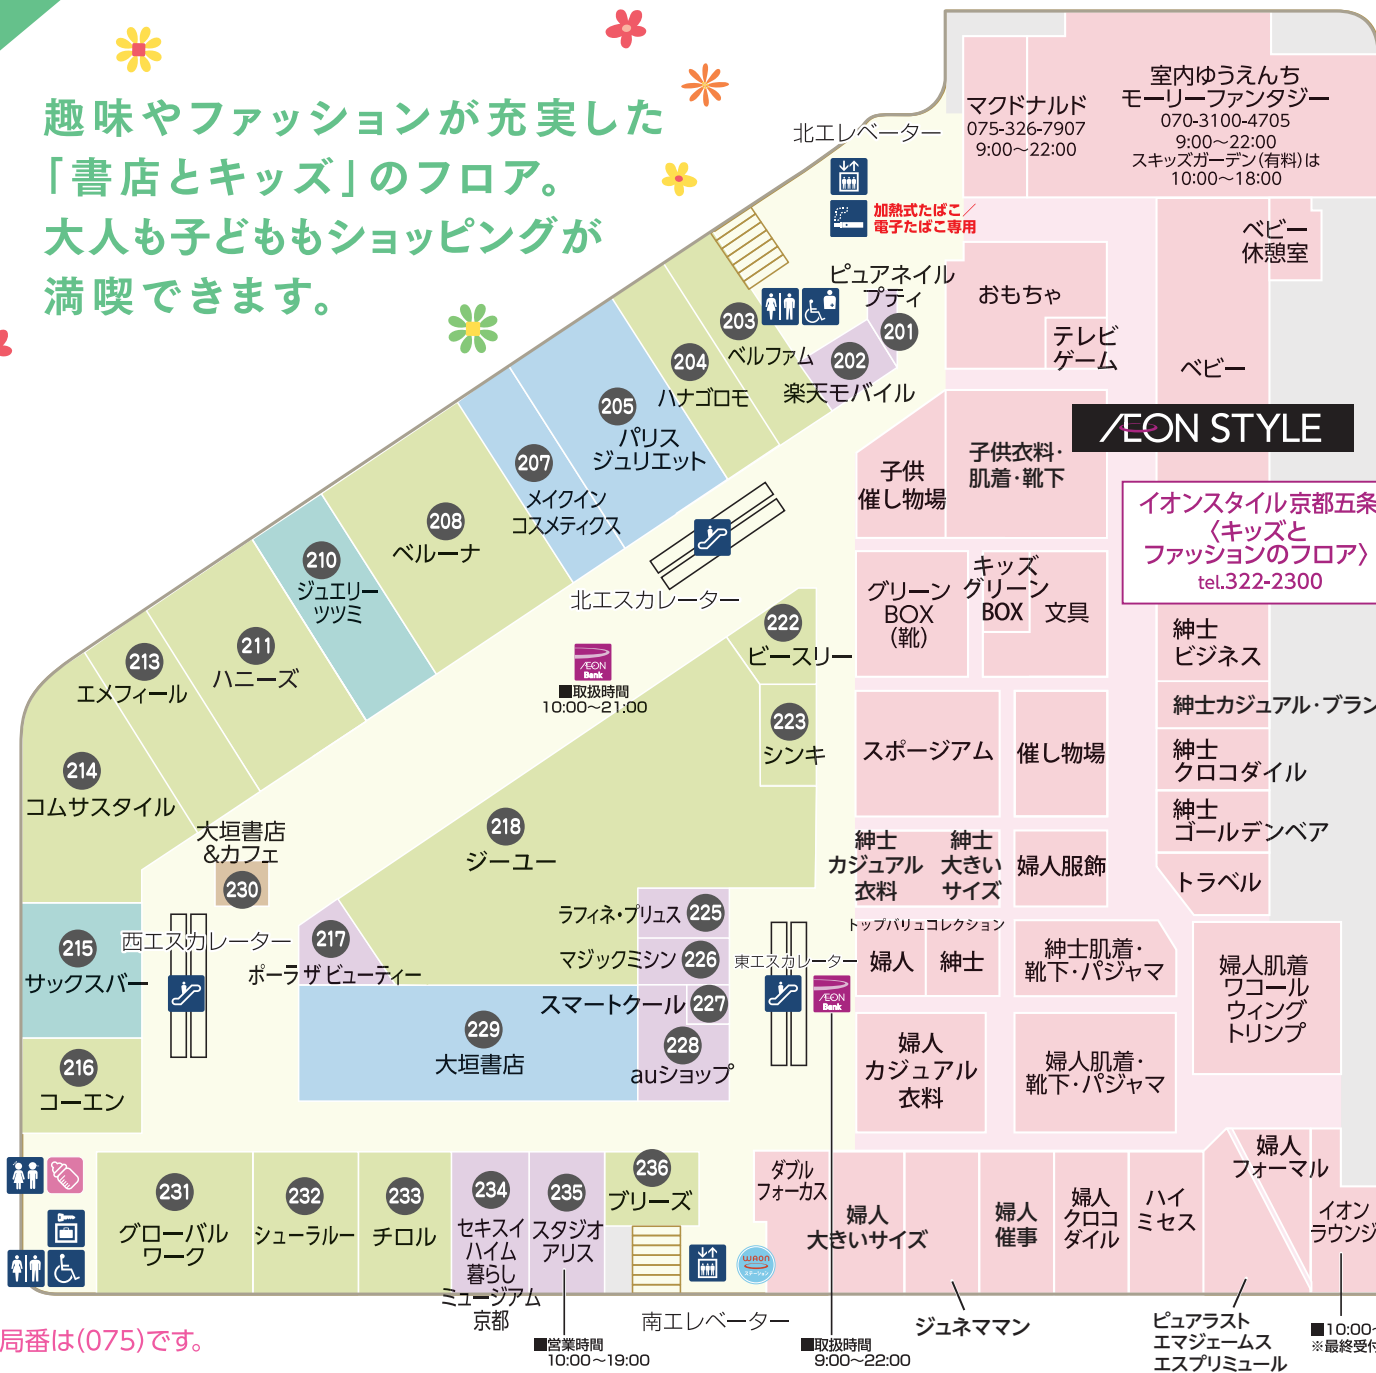

※営業時間は予告なく変更となる場合がございます。
※お取り扱いの内容によってはご利用いただける時間が異なります。
※みずほ銀行ATMは、祝日と月～金曜は7:00~23:00
土曜は7:00~22:00となります。

専門店西入口

専門店南入口

イオン南入口

京都市の市外局番は(075)です。

館内は無料のWi-Fiが使えます!

Free Wi-Fi
Network Name/SSID
AEON MALL

ネットワーク名「AEON MALL」に接続し、お客さまのメールアドレスをご登録ください。

※2度目以降はメールアドレスの入力は不要です。
※1回あたりのご利用可能時間は1時間ですが、再接続いただくことで何度でもご利用いただけます。

- トイレ
 - WAONステーション
 - 車いす・オストメイト対応多機能トイレ
 - 自動体外式除細動器(心臓停止時の救命装置)
 - 車いす対応多機能トイレ
 - ご意見承りカード揭示板
 - エスカレーター
 - インターホン
 - エレベーター
 - 郵便ポスト
 - リサイクル回収ボックス
 - イオン銀行ATM
 - 無料コインロッカー
 - 証明写真機
 - 無料冷蔵ロッカー
 - タクシーのりば
 - 公衆電話
 - イオンカード受付カウンター
 - イオンモール専門店インフォメーション
 - 喫煙所
 - イオンサービスカウンター
- ※2Fは加熱式たばこ・電子たばこ専用喫煙室となります。

■取扱時間 10:00~21:00

■取扱時間 8:00~23:00

趣味やファッションが充実した
「書店とキッズ」のフロア。
大人も子どももショッピングが
満喫できます。

- トイレ
- WAON ステーション
- 車いす・オストメイト対応 多機能トイレ
- こどもトイレ
- 車いす対応 多機能トイレ
- イオン銀行ATM
- 赤ちゃんルーム (女性専用)
- 加熱式たばこ 電子たばこ 専用喫煙室
- エスカレーター
- エレベーター
- 無料コイン ロッカー

京都市の市外局番は(075)です。

■営業時間 10:00~19:00 ■取扱時間 9:00~22:00 ■10:00~18:00 ※最終受付 17:30

バラエティ豊かなメニューが揃った「レストラン・フードコートとファミリーファッション」のフロア。カルチャーやメディカルなど毎日の暮らしに役立ちます。

取扱時間
10:00~22:00

※2Fは加熱式たばこ・電子たばこ専用喫煙室となります。

- トイレ
- 車いす対応
多機能トイレ
- 車いす・オストメイト対応
多機能トイレ
- 赤ちゃんルーム
(女性専用)
- エスカレーター
- エレベーター
- イオン銀行
ATM
- 無料冷蔵
ロッカー
- 無料コイン
ロッカー
- マッサージチェア
コーナー
- 喫煙所