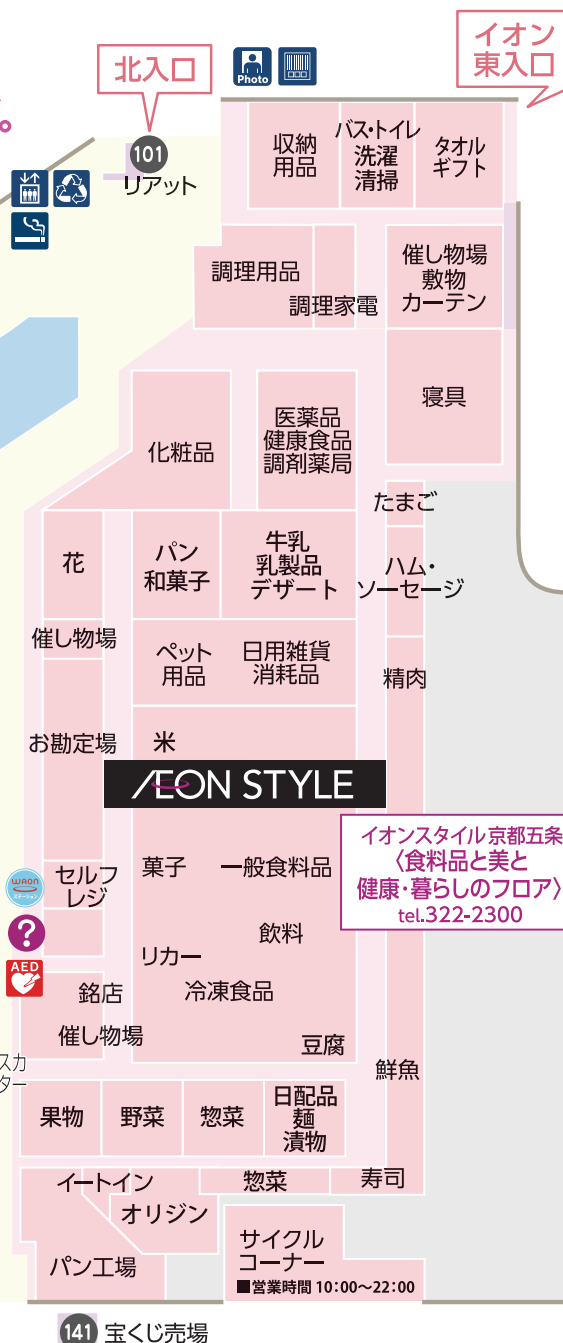

1F

楽しさ広がる「京デリと雑貨」のフロア。
季節の食材やオシャレが
いっしょに楽しめます。

ATM 営業時間

銀行名	平日	土曜	日・祝
A 京都銀行		7:00~23:00	
B 京都信用金庫		7:00~23:00	
C 京都中央信用金庫	7:00~23:00	7:30~22:00	
D みずほ銀行	7:00~23:00	7:00~22:00	8:00~21:00
E ゆうちょ銀行	7:00~23:00	8:00~23:00	8:00~21:00

※営業時間は予告なく変更となる場合がございます。
※お取り扱いの内容によってはご利用いただける時間が異なります。
※みずほ銀行ATMは、祝日と月～金曜は7:00~23:00
土曜は7:00~22:00となります。

専門店西入口

専門店南入口

イオン南入口

京都市の市外局番は(075)です。

館内は無料のWi-Fiが使えます!

Free Wi-Fi
Network Name/SSID
AEON MALL

ネットワーク名「AEON MALL」に接続し、お客さまのメールアドレスをご登録ください。

※2度目以降はメールアドレスの入力は不要です。
※1回あたりのご利用可能時間は1時間ですが、再接続いただくことで何度でもご利用いただけます。

- トイレ
 - WAONステーション
 - 車いす・オストメイト対応多機能トイレ
 - 自動体外式除細動器(心臓停止時の救命装置)
 - 車いす対応多機能トイレ
 - ご意見承りカード揭示板
 - エスカレーター
 - インターホン
 - エレベーター
 - 郵便ポスト
 - リサイクル回収ボックス
 - イオン銀行ATM
 - 無料コインロッカー
 - 証明写真機
 - 無料冷蔵ロッカー
 - タクシーのりば
 - 公衆電話
 - イオンカード受付カウンター
 - イオンモール専門店インフォメーション
 - 喫煙所
 - イオンサービスカウンター
- ※2Fは加熱式たばこ・電子たばこ専用喫煙室となります。

■取扱時間 10:00~21:00

■取扱時間 8:00~23:00

趣味やファッションが充実した
「書店とキッズ」のフロア。
大人も子どももショッピングが
満喫できます。

- トイレ
- WAON ステーション
- 車いす・オストメイト対応 多機能トイレ
- こどもトイレ
- 車いす対応 多機能トイレ
- イオン銀行ATM
- 赤ちゃんルーム (女性専用)
- 加熱式たばこ 電子たばこ 専用喫煙室
- エスカレーター
- エレベーター
- 無料コイン ロッカー