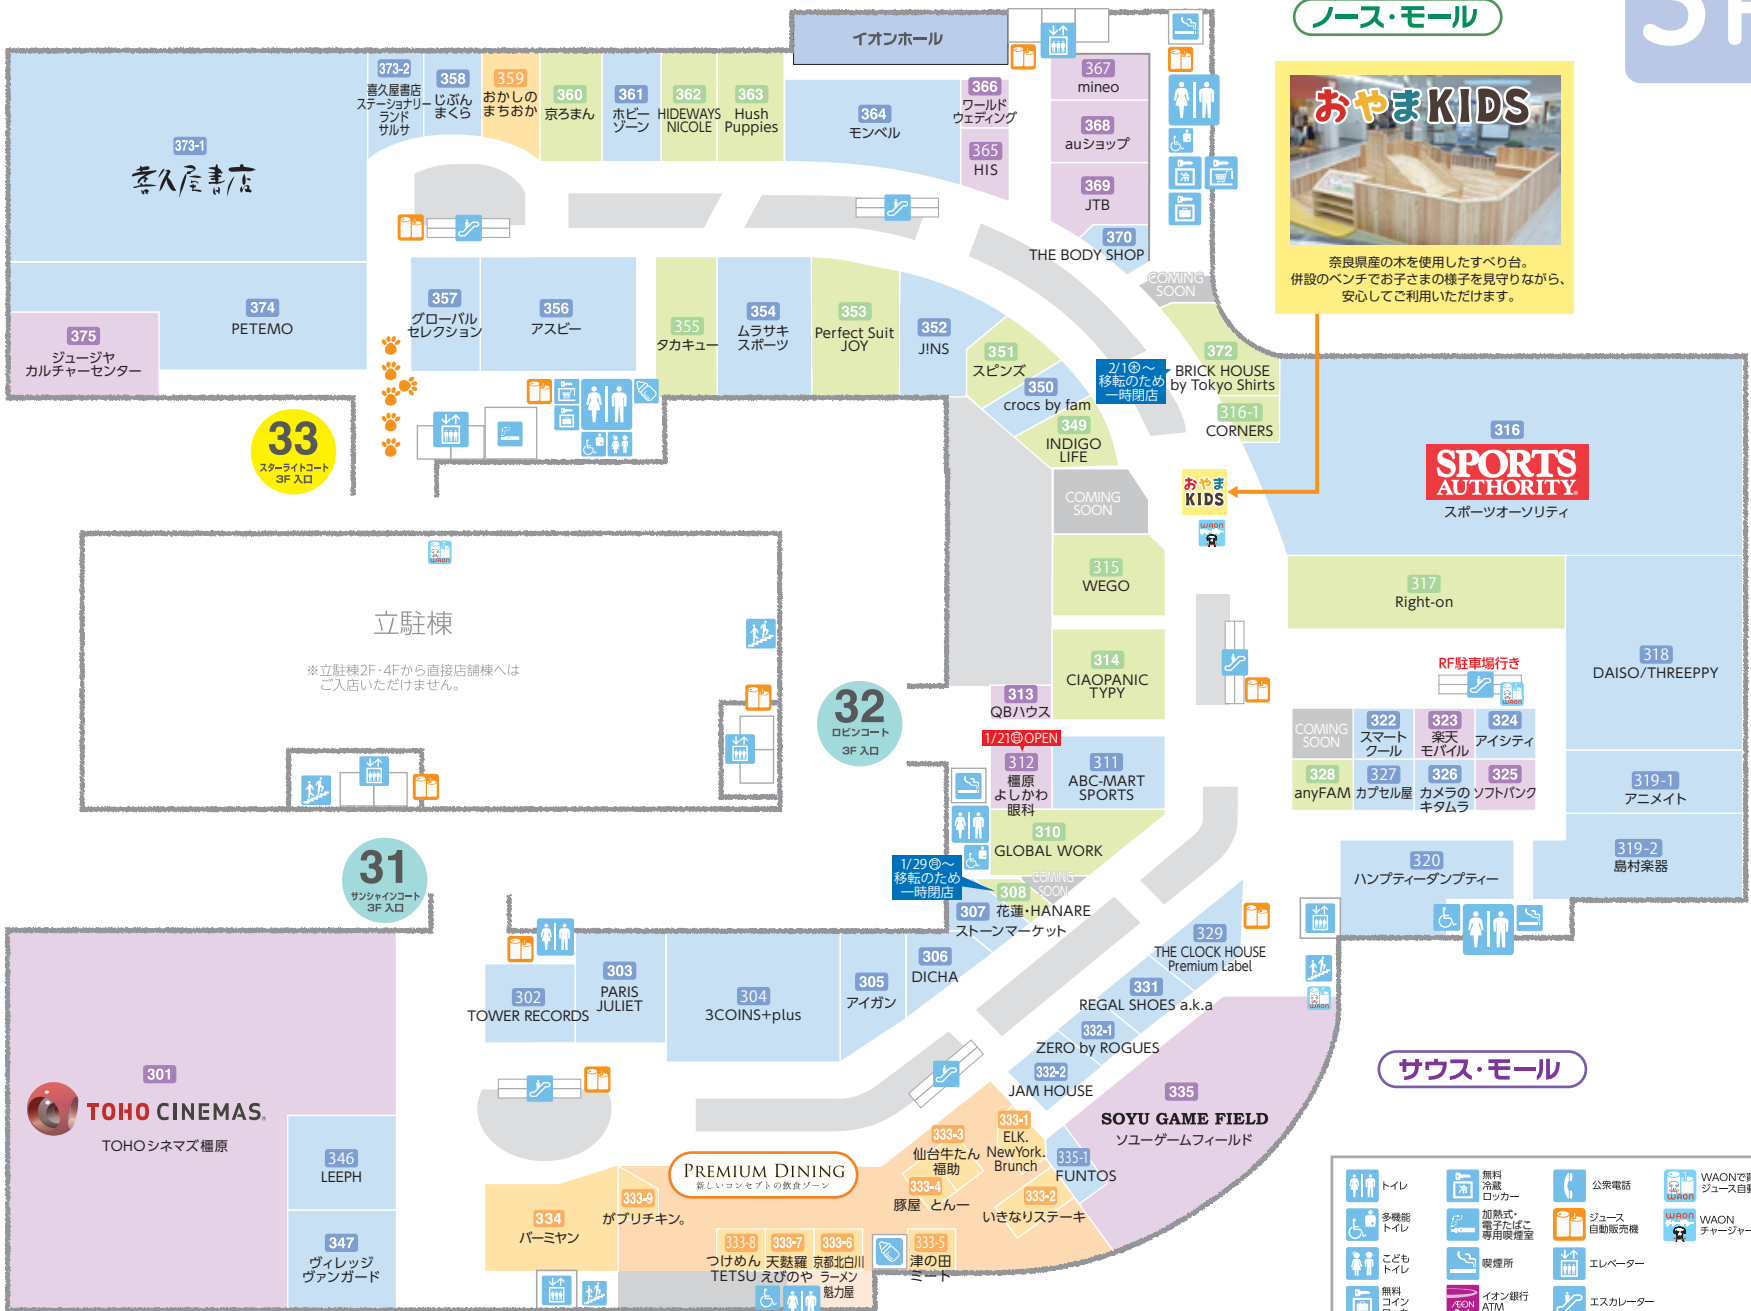

ノース・モール

おやまKIDS

奈良県産の木を使用したすべり台。併設のベンチでお子さまの様子を見守りながら、安心してご利用いただけます。

サウス・モール

- | | | | |
|--|--|--|--|
| | | | |
| | | | |
| | | | |
| | | | |
| | | | |
| | | | |