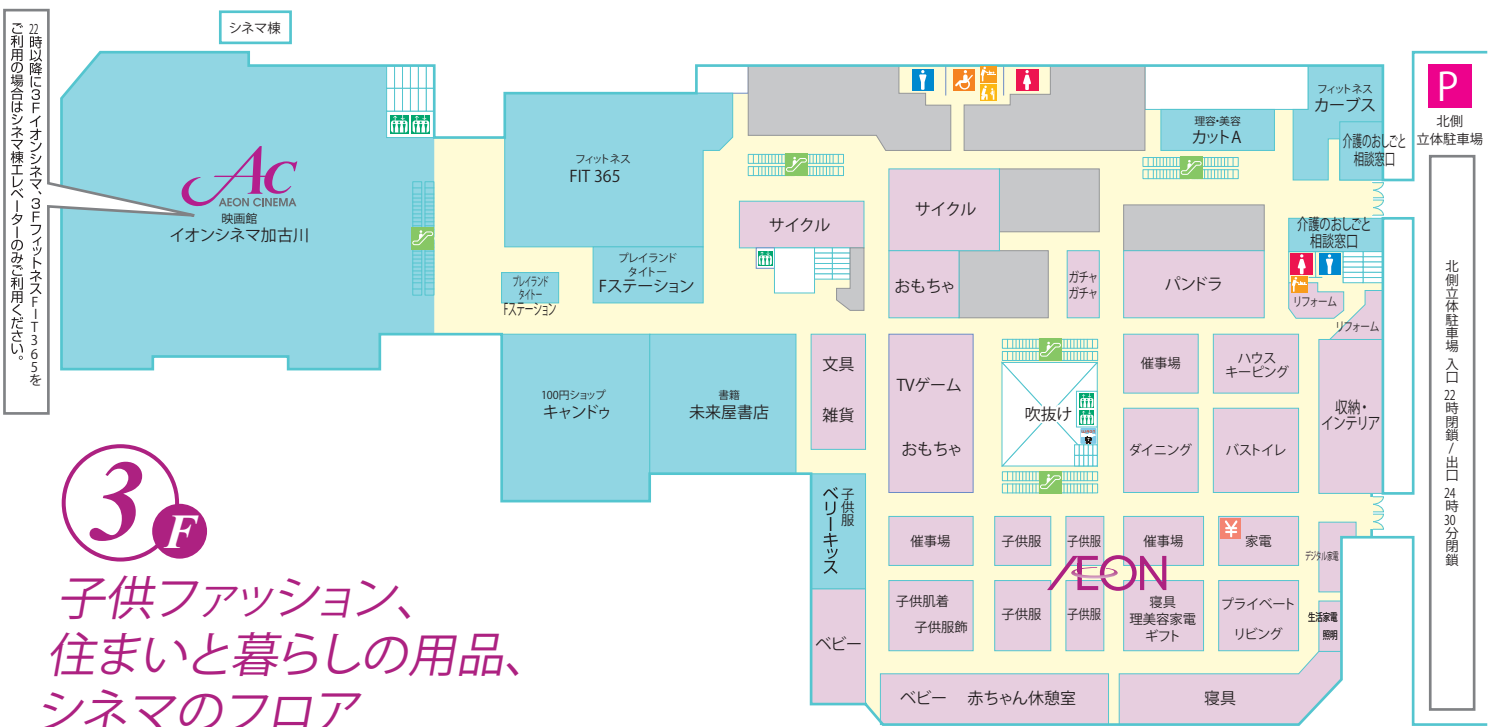

# 1F

ヤングファッション、  
総合食料品と  
レストラン街のフロア

# 2F

婦人・紳士ファッション、  
肌着、アミューズメントのフロア

-  婦人トイレ
-  紳士トイレ
-  車椅子用トイレ
-  ベビーシート
-  ベビー椅子
-  WAON  
チャージャー
-  レジ
-  エスカレーター
-  エレベーター
-  駐車場
-  イオン銀行ATM
-  WAON  
ステーション

# 3F

子供ファッション、  
住まいと暮らしの用品、  
シネマのフロア

-  婦人トイレ
-  紳士トイレ
-  車椅子用トイレ
-  ベビーシート
-  ベビー椅子
-  WAON  
チャージャー
-  レジ
-  エスカレーター
-  エレベーター
-  駐車場
-  WAON  
ステーション