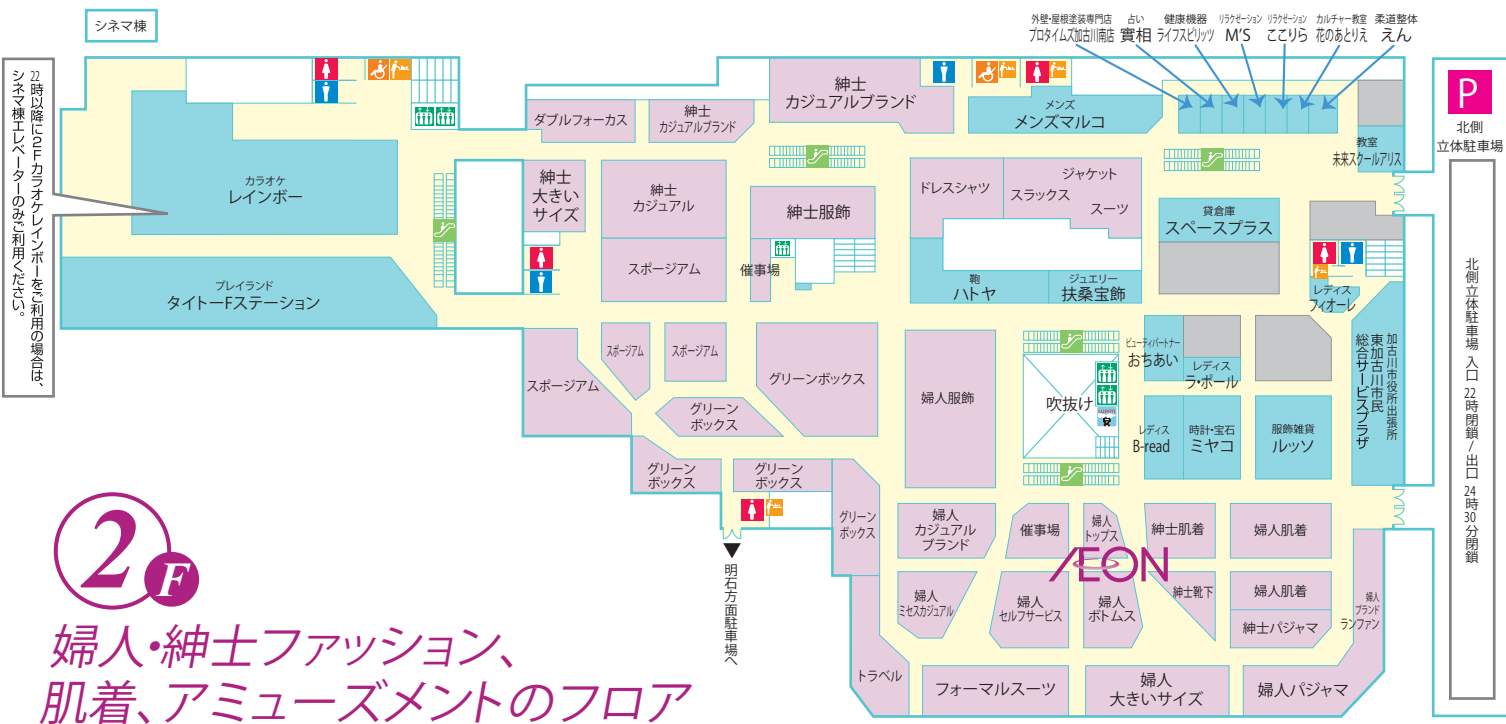

# 1F

ヤングファッション、  
総合食料品と  
レストラン街のフロア

# 2F

婦人・紳士ファッション、  
肌着、アミューズメントのフロア

-  婦人トイレ
-  紳士トイレ
-  車椅子用トイレ
-  ベビーシート
-  ベビー椅子
-  WAON  
チャージャー
-  レジ
-  エスカレーター
-  エレベーター
-  駐車場
-  イオン銀行ATM
-  WAON  
ステーション

# 3F

子供ファッション、  
住まいと暮らしの用品、  
シネマのフロア

-  婦人トイレ
-  紳士トイレ
-  車椅子用トイレ
-  ベビーシート
-  ベビー椅子
-  WAON  
チャージャー
-  レジ
-  エスカレーター
-  エレベーター
-  駐車場
-  WAON  
ステーション