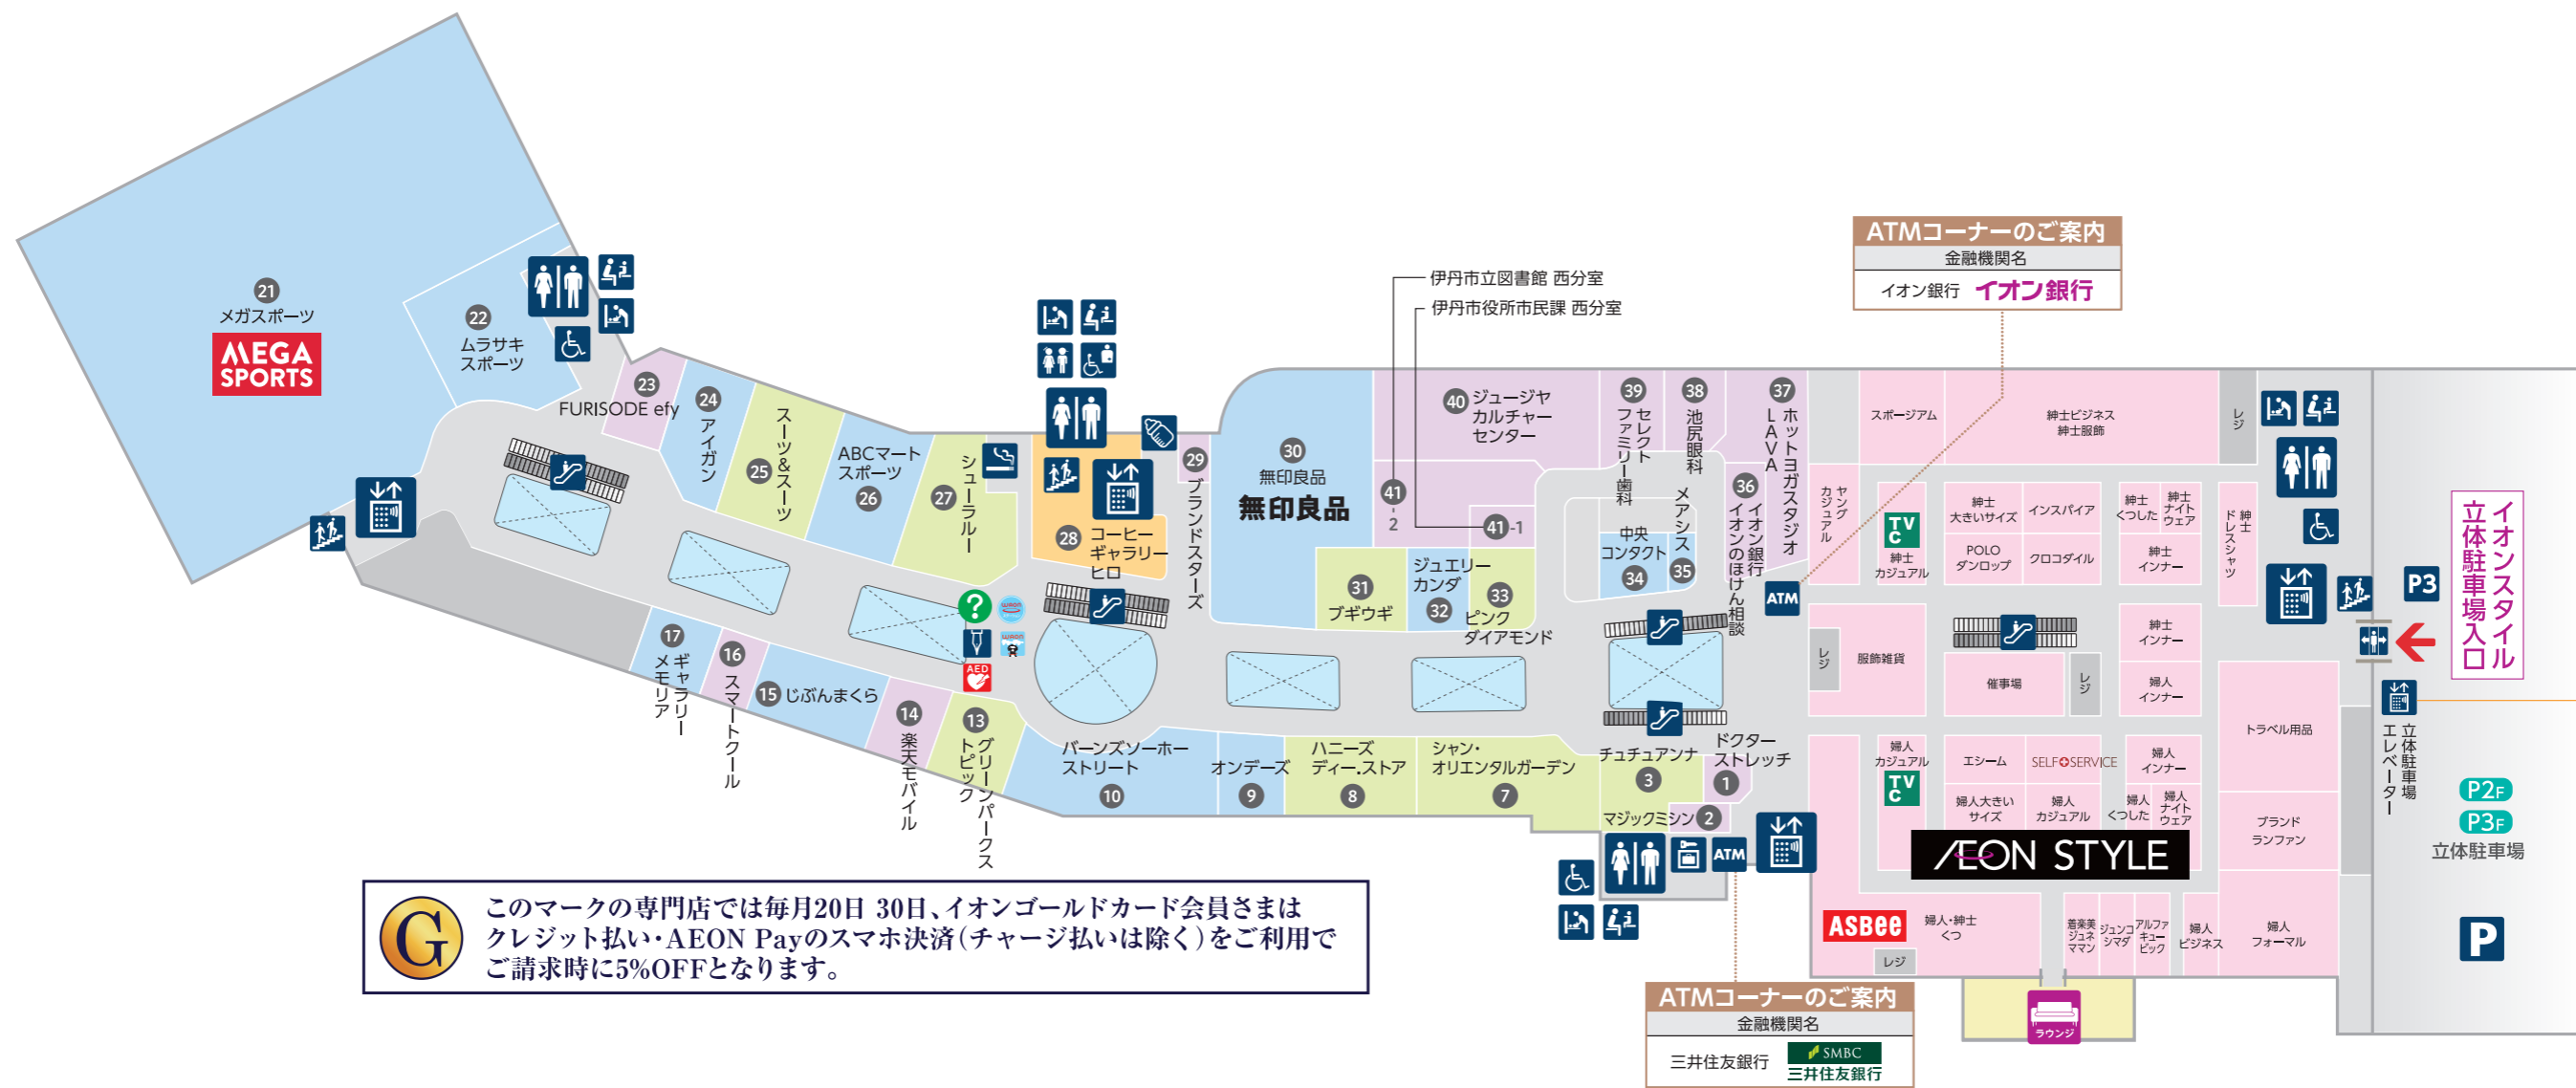

1F

ATMコーナーのご案内
金融機関名

みなと銀行	みなと銀行
-------	-------

49 Yモバイルショップ横ATMコーナーのご案内
金融機関名

イオン銀行	イオン銀行	三井住友銀行	SMBC
ゆうちょ銀行	ゆうちょ銀行	三井住友銀行	三井住友銀行
		三菱UFJ銀行	MUFG
		三菱UFJ銀行	三菱UFJ銀行

※年末年始・ゴールデンウィーク等、休業する場合がございますので、ご了承ください。

ATMコーナーのご案内
金融機関名

イオン銀行	イオン銀行
-------	-------

B ゾーン駐車場
EV・PHEV (テスラ専用)
CHARGING POINT

イオンスタイル
立体駐車場入口

ご利用エレベーター
ベネッセ同伴

2F

3F

こどものあそびば

mall KIDS Club **こどものあそびば**

お子さまが自由に遊べる広場です。お子さま連れでも、らくらくショッピング！

ご利用いただけるお子さまは、3歳～6歳までのお子さまに限らせていただきます。保護者のかたはお子さまが遊ばれている間は目を離さずに必ず御付添いください。

ATMコーナーのご案内

金融機関名

三井住友銀行	SMBC
三井住友銀行	三井住友銀行

イオンスタイル
立体駐車場入口

ご利用エレベーター同伴