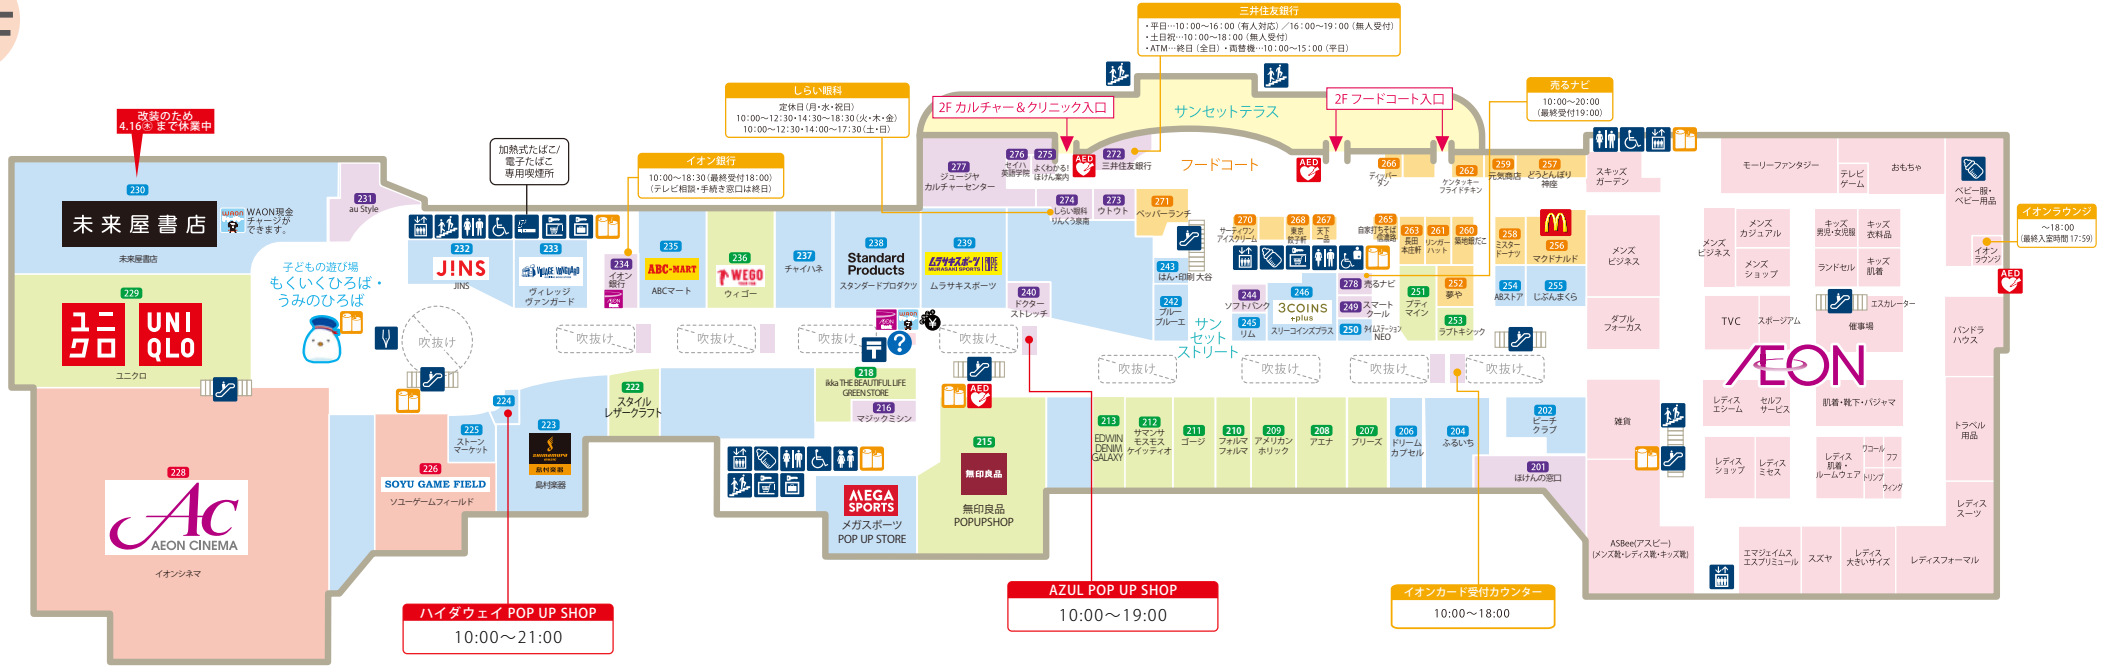

2F

↑りんくう大通り側(海側)

↓南海本線側(山側)

図例

- | | | | | | | | |
|-------------|---------------|-----------|----------------|----------------|-------------------|-----------------------|-------|
| エレベーター | お客さまの声記入タブレット | タクシーのりば | タクシー呼び出し | ATMコーナー | 喫煙所 | ジュース自動販売機 | 外貨両替機 |
| エスカレーター | お客さまの声揭示サインネー | バスのりば | 無料カートロッカー | 郵便ポスト | 加熱式たばこ/電子たばこ専用喫煙所 | WAONチャージャー | |
| 階段 | トイレ | 無料コインロッカー | 多機能トイレ | 自転車置き場 | イオンサービスカウンター | ペットご同伴ルート | |
| 車イス用インターフォン | 車イス用トイレ | 無料冷蔵ロッカー | 電気自動車充電器ステーション | 身障者用駐車スペース | モールインフォメーション | 子供の遊び場もくいくひろば・うみのひろば | |
| リサイクル回収ボックス | こどもトイレ | 赤ちゃんルーム | 証明写真機 | カート・キャラクルカート置場 | イオン銀行ATM | 自動体外式除細動器(心臓停止時の救命装置) | |