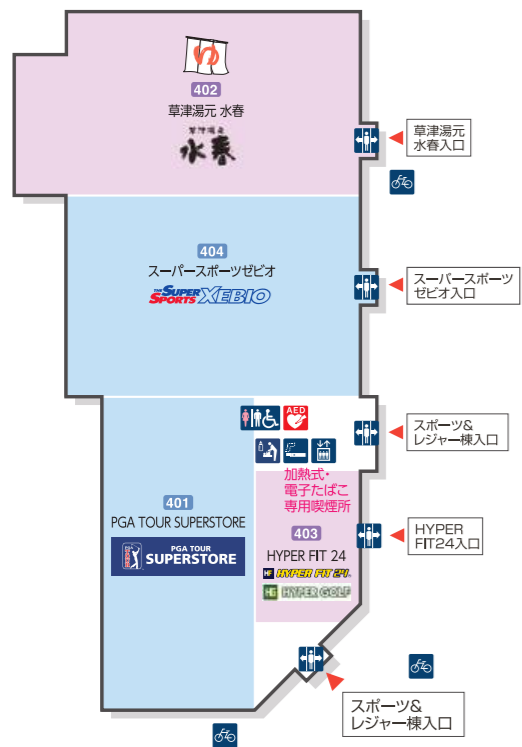

# 1F スポーツ&レジャー棟

※セントラルコート北入口より屋外に出て、アンダーパスをご利用ください

草津・栗東方面

近江大橋・大津・京都方面

- 補助犬同伴可 一般のペットを伴ってのご利用はご遠慮ください。
- 全館禁煙 法令により館内では分煙をお願いしております。喫煙されるお客様は、このマークの喫煙所をご利用ください。

**草津湯元水春** ☎077-516-1126

- お食事処 水春亭 レストラン 11:00～23:30 ラストオーダー 22:30
- 癒し処 ゆめみ 営業時間 10:00～24:30 受付時間 9:40～24:00 全身・足つぼ、個室エステなどコースが充実。ご予約 ☎077-516-1300
- 髪剪處 営業時間 9:30～19:30 (定休日) 火曜日 女性にうれしいお顔剃りもご利用しております。☎077-565-4133

- スポーツ&レジャー棟入口
- スーパースポーツゼビオ ☎077-516-0233

日本最大級の売り場面積を誇る、超大型ゴルフストアが関西地方初進出! 最新クラブ・ウェアを豊富に取り扱っているほか、お客さまに最適な1本をご提案するクラブフィッティング、メーカーオリジナルブース、その場でパターの試打ができる13m超えのビッググリーンなど、1日楽しめるコンテンツが満載です。

- PGA TOUR SUPERSTORE ☎077-598-6747

**HYPER FIT24, HYPER GOLF**  
をご利用のお客さまへ

25時以降は「入口7」及び「入口10」のみ開放しております。25時以降ご利用のお客様は「青色」エリア内に駐車してください。

通常営業時間のご案内 年中無休

イオンモール専門店街	10時～21時	※キャッシュコーナー、一部店舗は営業時間が異なります。
1F レストラン街	11時～22時	※レストラン街等のラストオーダー時間は店舗によって異なります。
AEON CINEMA	9時～25時	※映画館は上映時間により営業時間が異なる場合がございます。
天然温泉 草津湯元 水春	9時～25時	受付終了は24時まで
AEON STYLE 草津 1F 食料品	7時～23時	※一部営業時間の異なる店舗がございます。
AEON STYLE 草津 2F・3F	9時～22時	※一部営業時間の異なる店舗がございます。