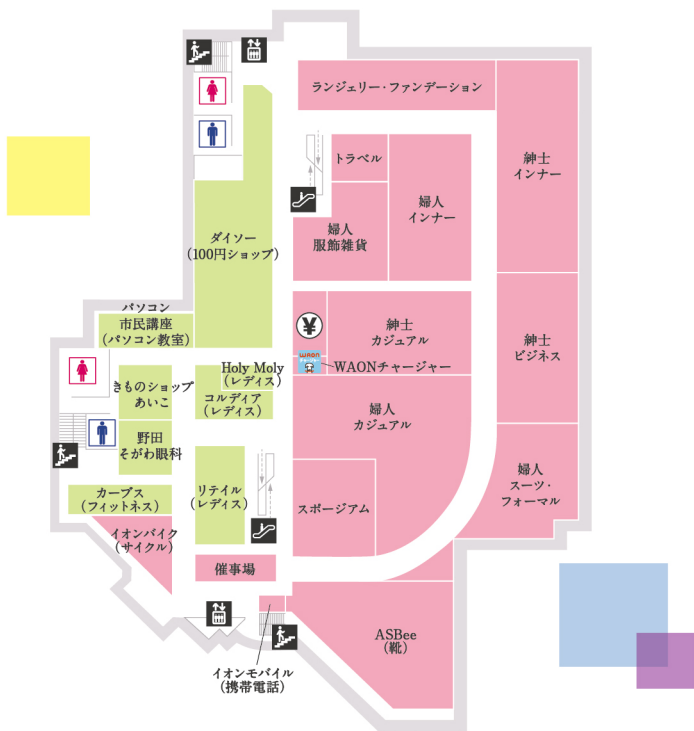

## 食料品のフロア

### マークのご案内

- |            |              |             |             |
|------------|--------------|-------------|-------------|
| レジ         | 男性トイレ        | 赤ちゃん休憩室     | エレベーター      |
| ATM コーナー   | 女性トイレ        | ベビールーム・授乳室  | エスカレーター     |
| イオン銀行ATM   | 車いす対応化粧室     | ドライアイス      | 階段          |
| WAONチャージャー | WAONステーション   | リサイクル回収ボックス | 加熱式たばこ専用喫煙室 |
| コインロッカー    | 冷蔵ロッカー       | カート置場       | 公衆電話        |
| ビックアップロッカー | AED自動体外式除細動器 |             |             |

## ファッションのフロア