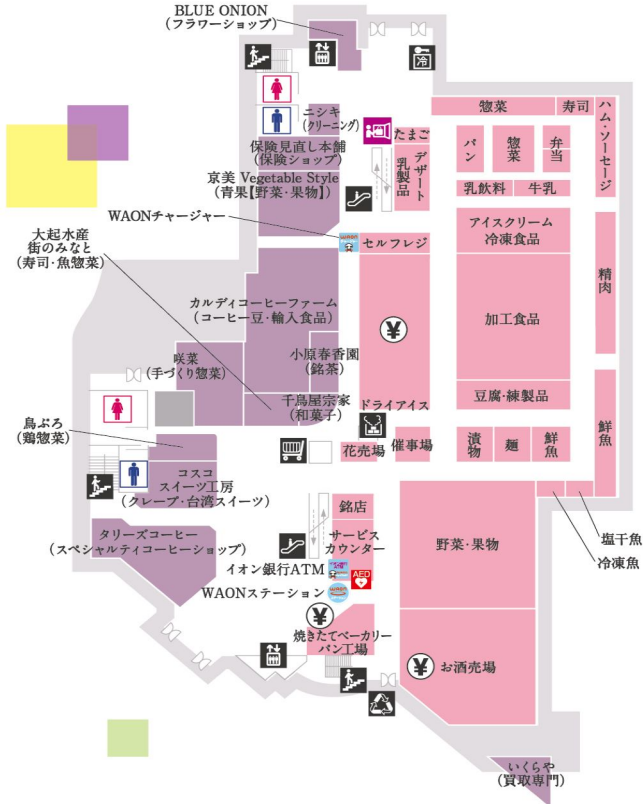

# 1F

## 食料品のフロア

### マークのご案内

- |            |              |             |             |
|------------|--------------|-------------|-------------|
| レジ         | 男性トイレ        | 赤ちゃん休憩室     | エレベーター      |
| ATM コーナー   | 女性トイレ        | ベビールーム・授乳室  | エスカレーター     |
| イオン銀行ATM   | 車いす対応化粧室     | ドライアイス      | 階段          |
| WAONチャージャー | WAONステーション   | リサイクル回収ボックス | 加熱式たばこ専用喫煙室 |
| コインロッカー    | 冷蔵ロッカー       | カート置場       | 公衆電話        |
| ビックアップロッカー | AED自動体外式除細動器 |             |             |

### マークのご案内

- |            |            |             |             |
|------------|------------|-------------|-------------|
| レジ         | 男性トイレ      | 赤ちゃん休憩室     | エレベーター      |
| ATM コーナー   | 女性トイレ      | ベビールーム・授乳室  | エスカレーター     |
| イオン銀行ATM   | 車いす対応化粧室   | ドライアイス      | 階段          |
| WAONチャージャー | WAONステーション | リサイクル回収ボックス | 加熱式たばこ専用喫煙室 |
| コインロッカー    | 冷蔵ロッカー     | カート置場       | 公衆電話        |