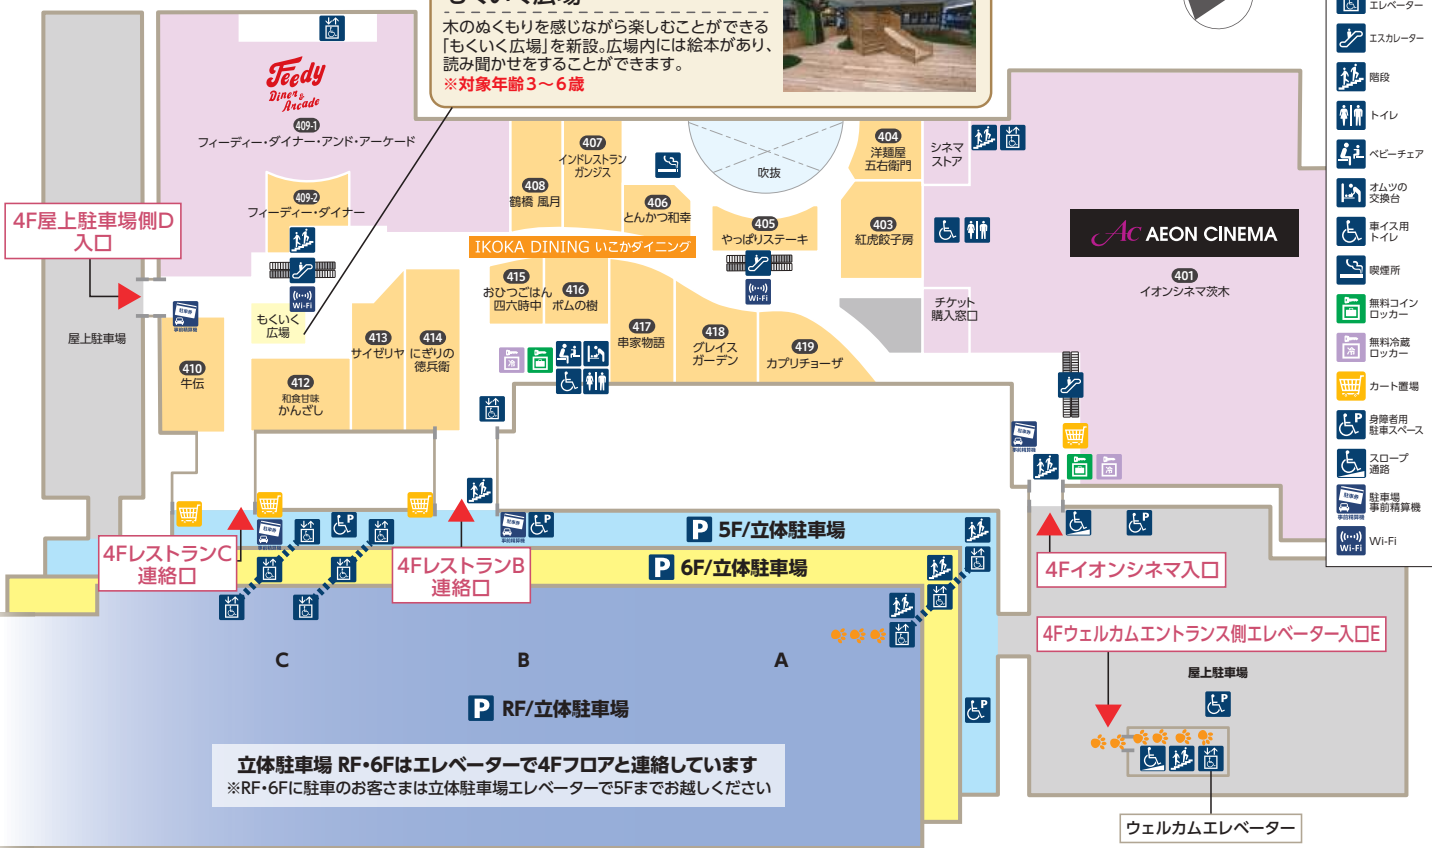

AEON STYLE イオンスタイル茨木直営売場

- |  |  |
|--|--|
| TVC (衣料/カジュアルファッション) <b>281</b>          | LULUTI (レンタルドレス) tel.604-9744 <b>280</b> |
| セルフサービス (衣料/エシカル&ナチュラルファッション) <b>282</b> |  |

茨木市立穂積図書館

開館時間  
水~金:午前9時30分から午後8時まで (祝日は午後5時まで)  
土~月・祝日:12月28日:午前9時30分から午後5時まで

休館日  
火(祝日と重なる場合は開館)、  
年末年始、資料点検期間

- 身障者用エスカレーター
- エスカレーター
- 階段
- トイレ
- ベビーチェア
- オムツの交換台
- 車イス用トイレ
- 無料カートロッカー
- カート留場
- WAONチャージャー
- WAONステーション
- 身障者用駐車スペース
- スロープ通路
- 駐車場事前精算機
- Wi-Fi
- Japan Tax Free 免税店

### もくいく広場

木のぬくもりを感じながら楽しむことができる「もくいく広場」を新設。広場内には絵本があり、読み聞かせをすることができます。  
**※対象年齢3～6歳**

立体駐車場 RF・6Fはエレベーターで4Fフロアと連絡しています  
 ※RF・6Fに駐車のお客さまは立体駐車場エレベーターで5Fまでお越しください

- 身障者用エレベーター
- エスカレーター
- 階段
- トイレ
- ベビーチェア
- オムツの交換台
- 車イス用トイレ
- 喫煙所
- 無料コインロッカー
- 無料冷蔵ロッカー
- カート置場
- 身障者用駐車スペース
- スロープ通路
- 駐車場事前精算機
- Wi-Fi