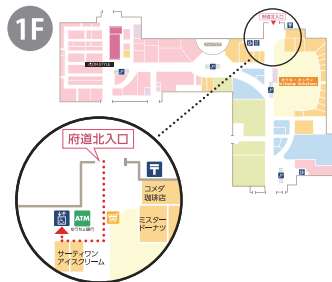

### フィーディー・ダイナー・アンド・アーケード [入場制限のご案内]

- ※16歳未満のお客さまは午後7時以降入場できません
- ※16歳以上18歳未満のお客さまは午後10時以降入場できません
- ※16歳未満のお客さままで保護者同伴の場合、午後10時まで入場できます

※時間は上映作品、時期により変更になる場合がございます。

10スクリーン、1,898席(車椅子用34席含む)のマルチプレックスで新作・話題作など多彩なラインナップで上映。

### 朝10:00まで 夜21:00以降にイオンシネマへご来館のお客さま

徒歩・自転車等でご来館の際は、1F府道北入口からご入館いただき、府道側エレベーターで4Fまでご移動ください。

お車でご来館の際は、5F立体駐車場からイオンシネマ横屋上駐車場に移動し、4Fイオンシネマ入口よりご入館ください。