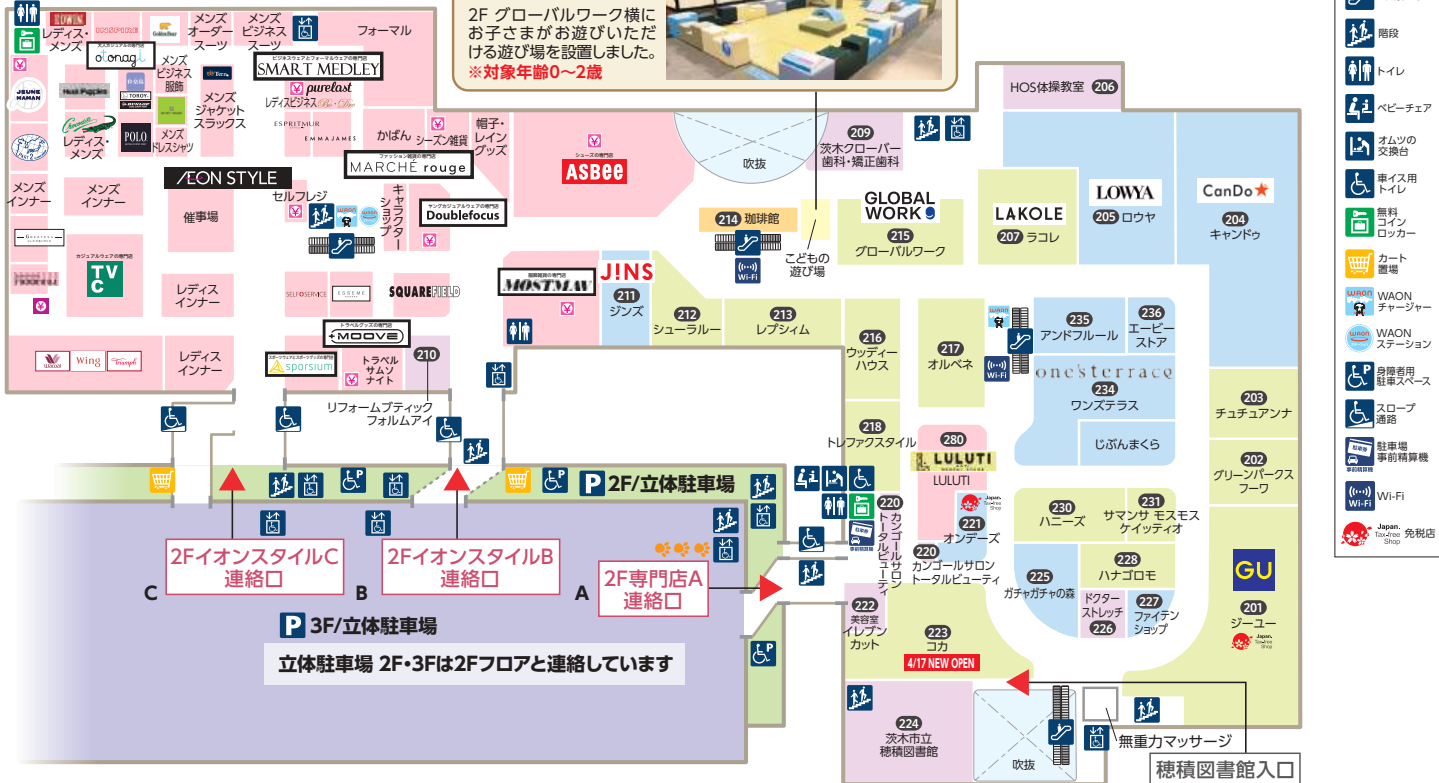

## AEON STYLE イオンスタイル茨木直営売場

- イオンバイク 180 **G** (自転車) 営業時間: 10時~21時 tel.645-3333 (代表)
- Glam Beautique 182 **G** (グッズ/医薬品・化粧品)
- FROZEN 183 **G** (食品売場/冷凍食品)

**モールの情報**

- モールのメニュー
- イオンスタイル サービスカウンター
- 車イス用 エレベーター
- 車イス用 インターフォン
- 身障者用 エレベーター
- エスカレーター
- 階段
- トイレ
- ベビーカー
- お菓子の交換台
- 車イス用 トイレ
- 公衆電話
- リサイクル回収ボックス
- 無料コインロッカー
- 無料冷蔵ロッカー
- 喫煙所
- 水・ドライバウダー
- ATMコーナー
- イオン銀行 ATM
- カート
- WAONチャージャー
- WAONステーション
- キッズゾーン
- 身障者用 駐車スペース
- 証明写真機
- 郵便ポスト
- 駐車場 事前精算機
- AEON Pay 対応店舗
- Wi-Fi
- TAXI 呼出電話
- Japan-Only 免税店

こどもの遊び場

2F グローバルワーク横にお子さまがお遊びいただける遊び場を設置しました。  
※対象年齢0~2歳

SHOP LIST

茨木市の市外局番は(072)です  
専門店へのお問い合わせは直通電話をご利用ください。

FASHION レディース・メンズ・キッズ

- |   |   |
|---|---|
| <p><b>あ</b> ウッディーハウス (メンズ・レディース) tel.646-9055 <b>216</b> <b>G</b></p> <p><b>オルベネ</b> (レディース・雑貨) tel.620-0185 <b>217</b> <b>G</b></p> <p><b>か</b> グリーンパークス フーフ (レディース・キッズ) tel.620-0260 <b>202</b> <b>G</b></p> <p>グローバルワーク (メンズ・レディース・キッズ) tel.623-5510 <b>215</b> <b>G</b></p> <p><b>ココ</b> 4/17 NEW OPEN (レディース・メンズ・キッズ) tel.070-1372-9057 <b>223</b> <b>G</b></p> <p><b>さ</b> サマンサ モスモス ケイティオ (レディース) tel.604-9819 <b>231</b> <b>G</b></p> <p>ジーユー (レディース・メンズ・キッズ) tel.050-3096-7674 <b>201</b> <b>G</b></p> | <p>シューラルー (レディース) tel.624-6921 <b>212</b> <b>G</b></p> <p><b>た</b> チュチュアンナ (ソックス・インナーウェア) tel.697-8806 <b>203</b> <b>G</b></p> <p>トレファクスタイル (レディース古着・メンズ古着) tel.656-2369 <b>218</b></p> <p><b>は</b> ハナゴロモ (呉服) tel.646-7507 <b>228</b> <b>G</b></p> <p>ハニーズ (レディース・靴・雑貨) tel.623-3352 <b>230</b> <b>G</b></p> <p><b>ら</b> ラコレ (衣料・服飾雑貨・生活雑貨・食品・化粧品) tel.072-646-5619 <b>207</b> <b>G</b></p> <p>レプシム (レディース) tel.622-1351 <b>213</b> <b>G</b></p> |
|---|---|