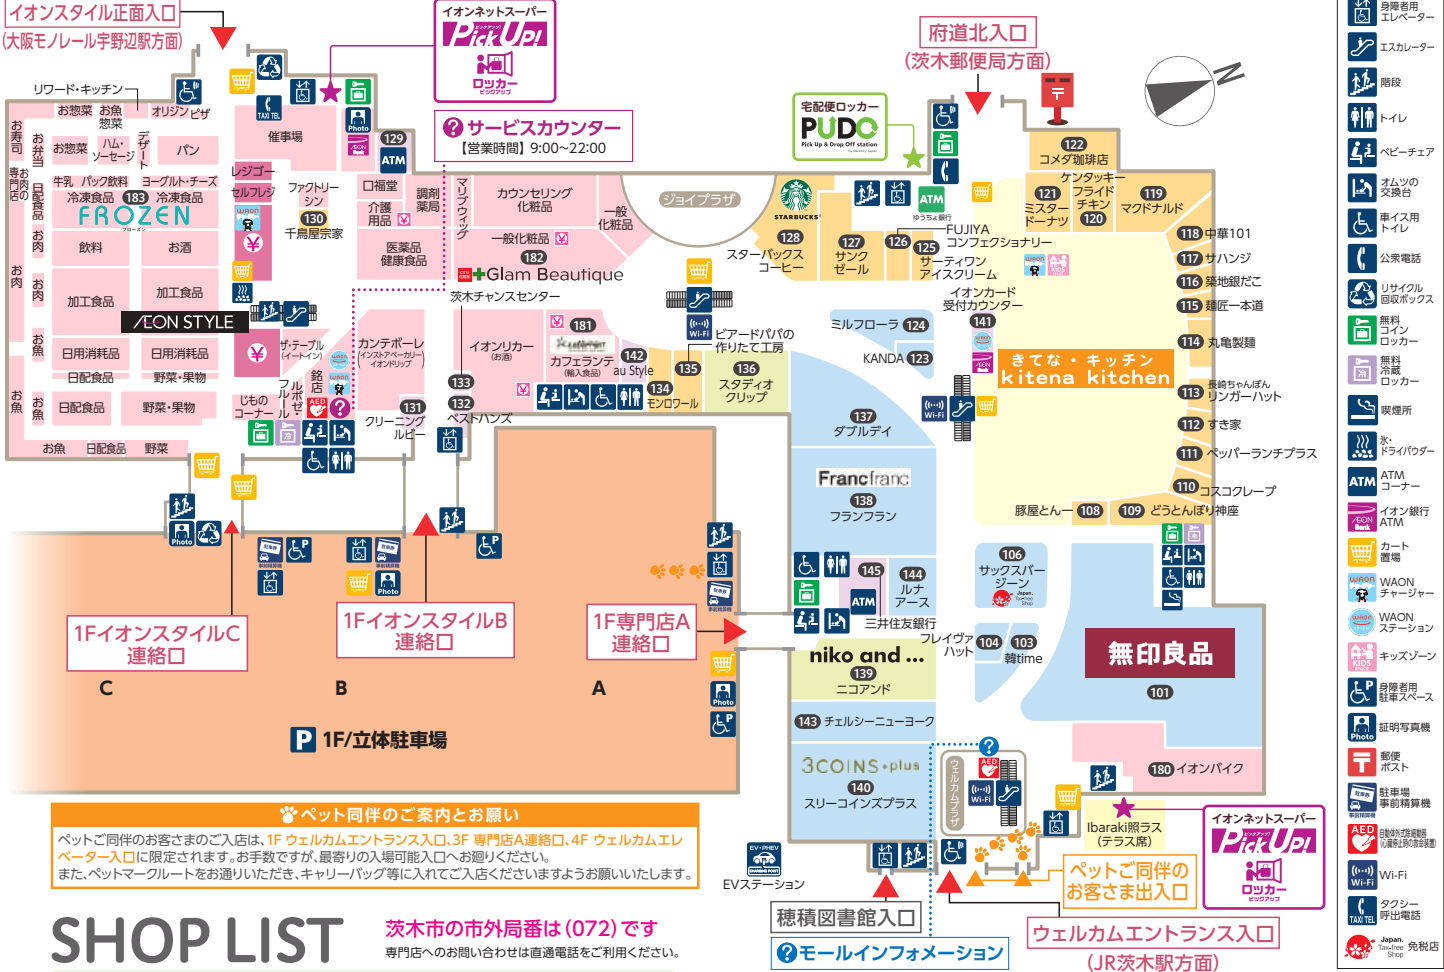

1F

フードコート・スイーツ・ライフスタイルのフロア

- ファッション
- グッズ
- サービス
- グルメ
- イオンスタイル

**G** このマークの専門店では毎月20日 30日、イオンゴールドカード会員さまはクレジット払い・AEON Payのスマホ決済(チャージ払いを除く)をご利用でご請求時に5%OFFとなります。

# SHOP LIST

茨木市の市外局番は(072)です  
専門店へのお問い合わせは直通電話をご利用ください。

## AEON STYLE イオンスタイル茨木直営売場

- イオンバイク 180 **G** (自転車) 営業時間: 10時~21時 tel.645-3333 (代表)
- Glam Beautique 182 **G** (グッズ/医薬品・化粧品)
- FROZEN 183 **G** (食品売場/冷凍食品)

**モールの情報**

- モールのメニュー
- イオンスタイル サービスカウンター
- 車イス用 エレベーター
- 車イス用 インターフォン
- 身障者用 エレベーター
- エスカレーター
- 階段
- トイレ
- ベビーカー
- お菓子の交換台
- 車イス用 トイレ
- 公衆電話
- リサイクル回収ボックス
- 無料コインロッカー
- 無料冷蔵ロッカー
- 喫煙所
- 水・ドライバウダー
- ATMコーナー
- イオン銀行 ATM
- カート
- WAONチャージャー
- WAONステーション
- キッズゾーン
- 身障者用 駐車スペース
- 証明写真機
- 郵便ポスト
- 駐車場 事前精算機
- AEON Pay 対応店舗
- Wi-Fi
- TAXI 呼出電話
- Japan-Only 免税店

### フィーディー・ダイナー・アンド・アーケード [入場制限のご案内]

- ※16歳未満のお客さまは午後7時以降入場できません
- ※16歳以上18歳未満のお客さまは午後10時以降入場できません
- ※16歳未満のお客さままで保護者同伴の場合、午後10時まで入場できます