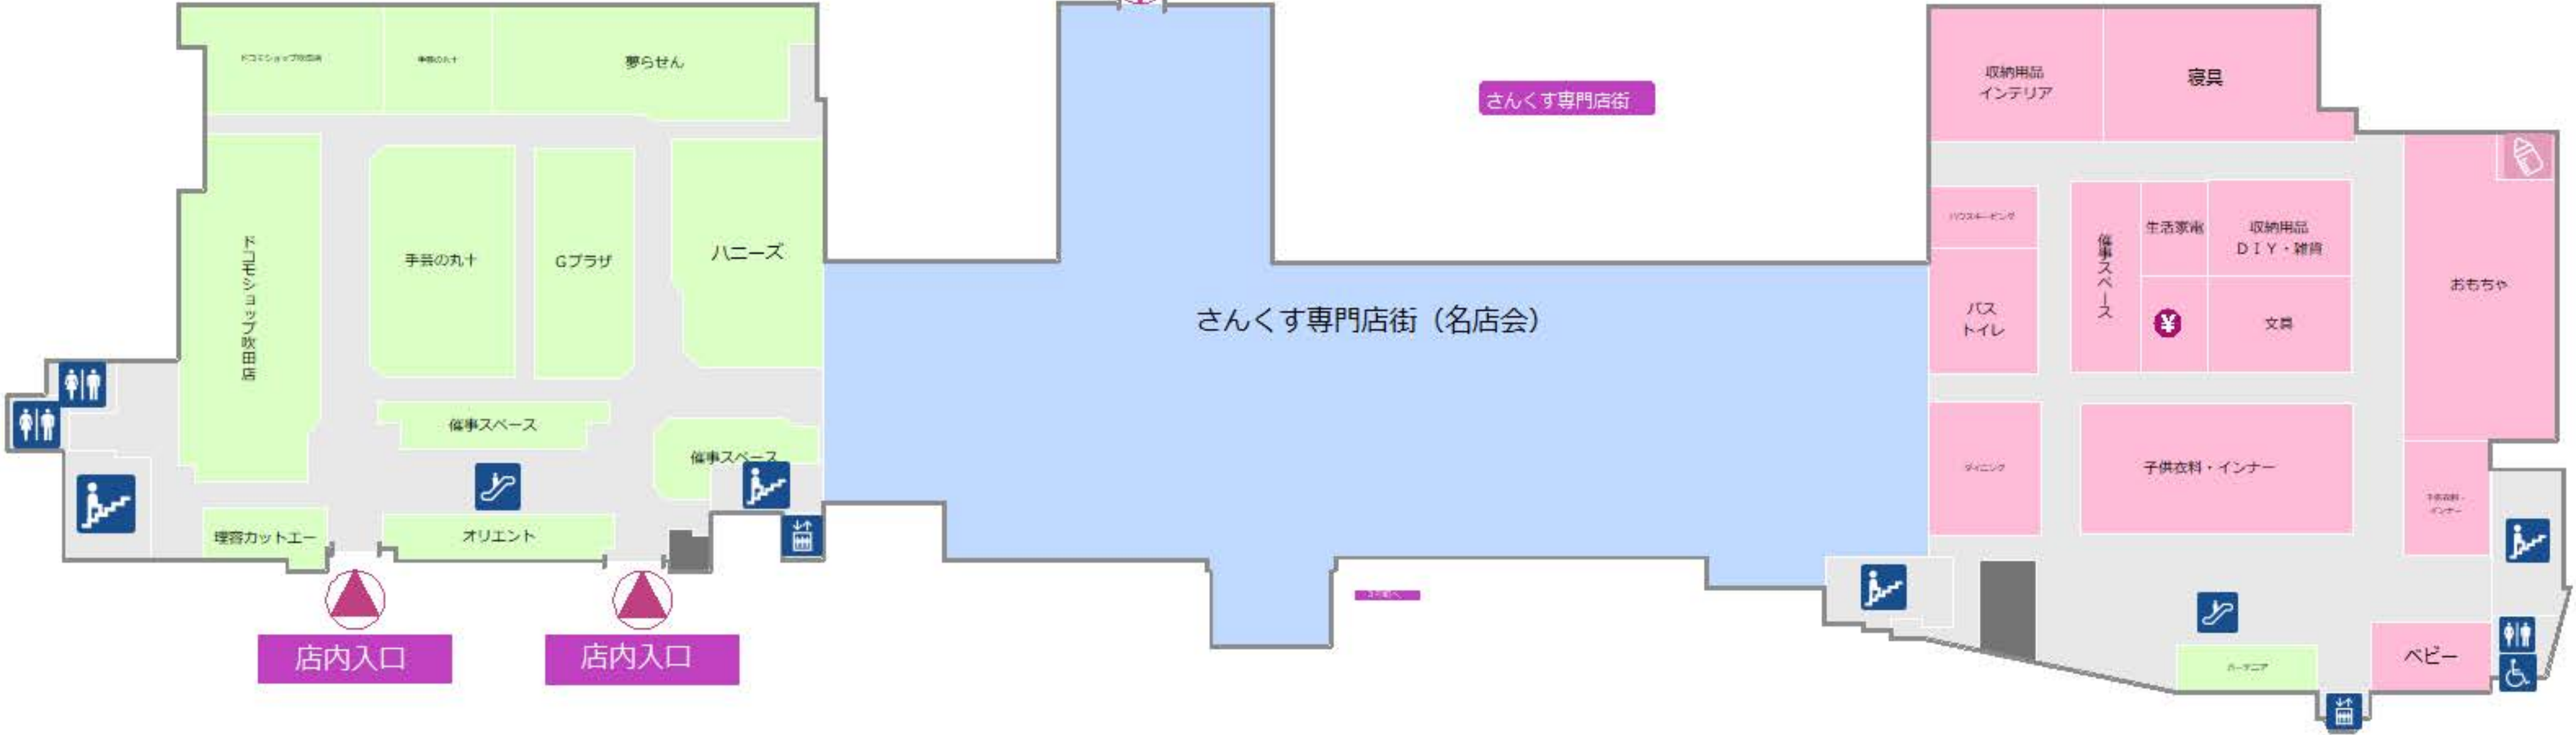

2階専門店街

店内入口

イオン売場

さんくす専門店街

さんくす専門店街 (名店会)

店内入口

店内入口

ベビー

3階専門店街

イオン売場

イオン売場

4階専門店街

駐車場

ガチャ
マンボウ
催事場

モーリーファンタジー
催事スペース

パソコン教室
ワンズレンタカー
新大阪店
旅人の未来

JR吹田駅
連絡口