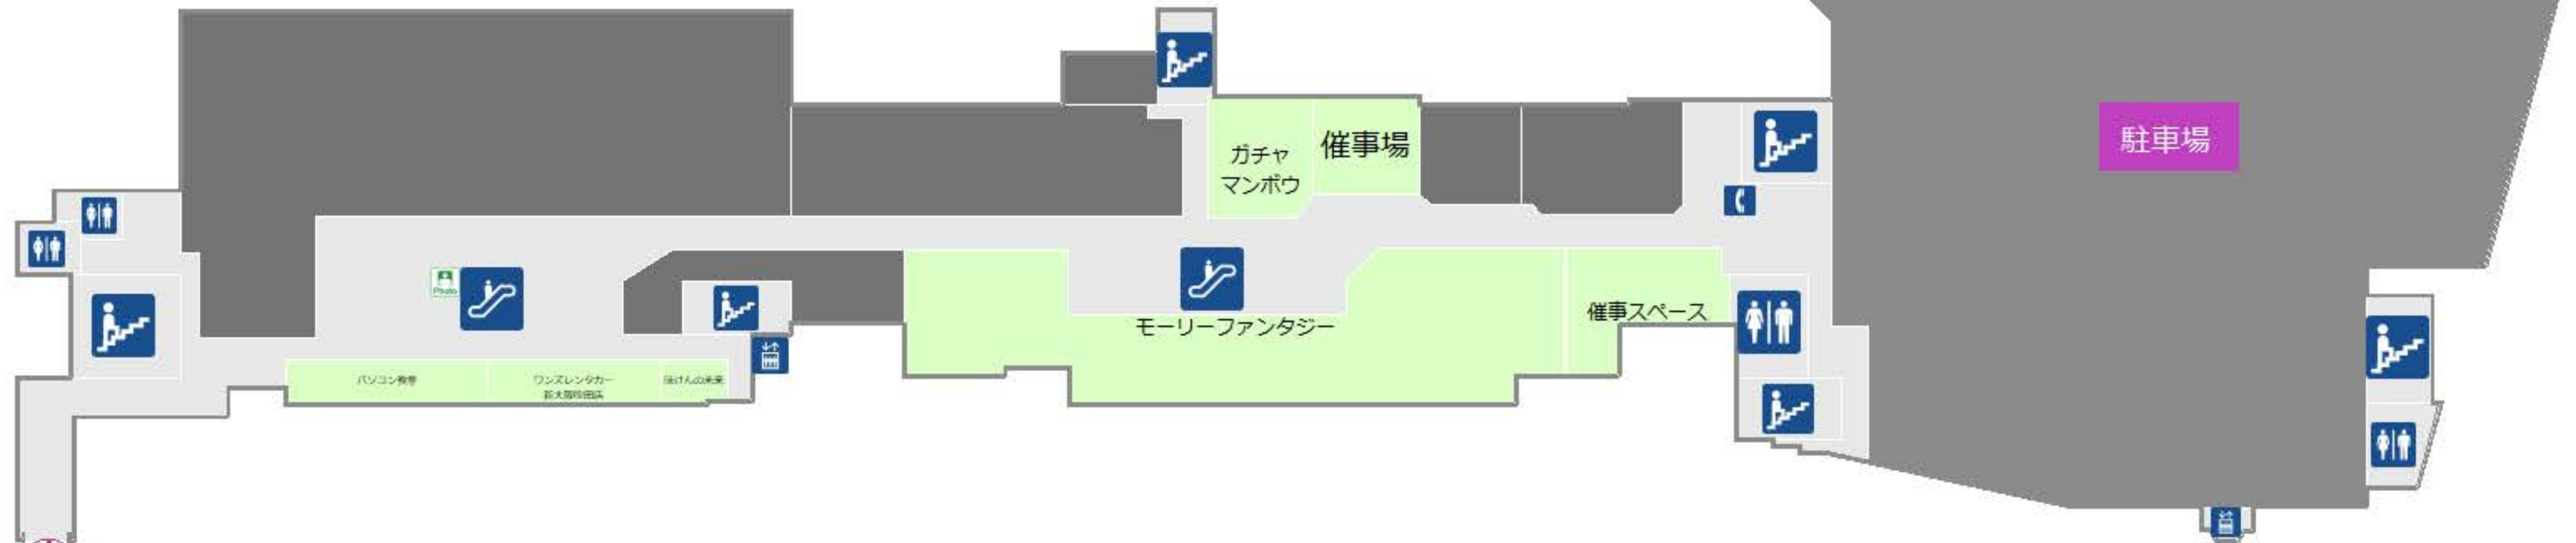

2階専門店街

店内入口

イオン売場

さんくす専門店街

さんくす専門店街 (名店会)

店内入口

店内入口

ベビー

3階専門店街

イオン売場

イオン売場

4階専門店街

駐車場

ガチャ
マンボウ
催事場

モーリーファンタジー
催事スペース

パソコン教室
ワンズレンタカー
新大阪店
旅人の未来

JR吹田駅
連絡口