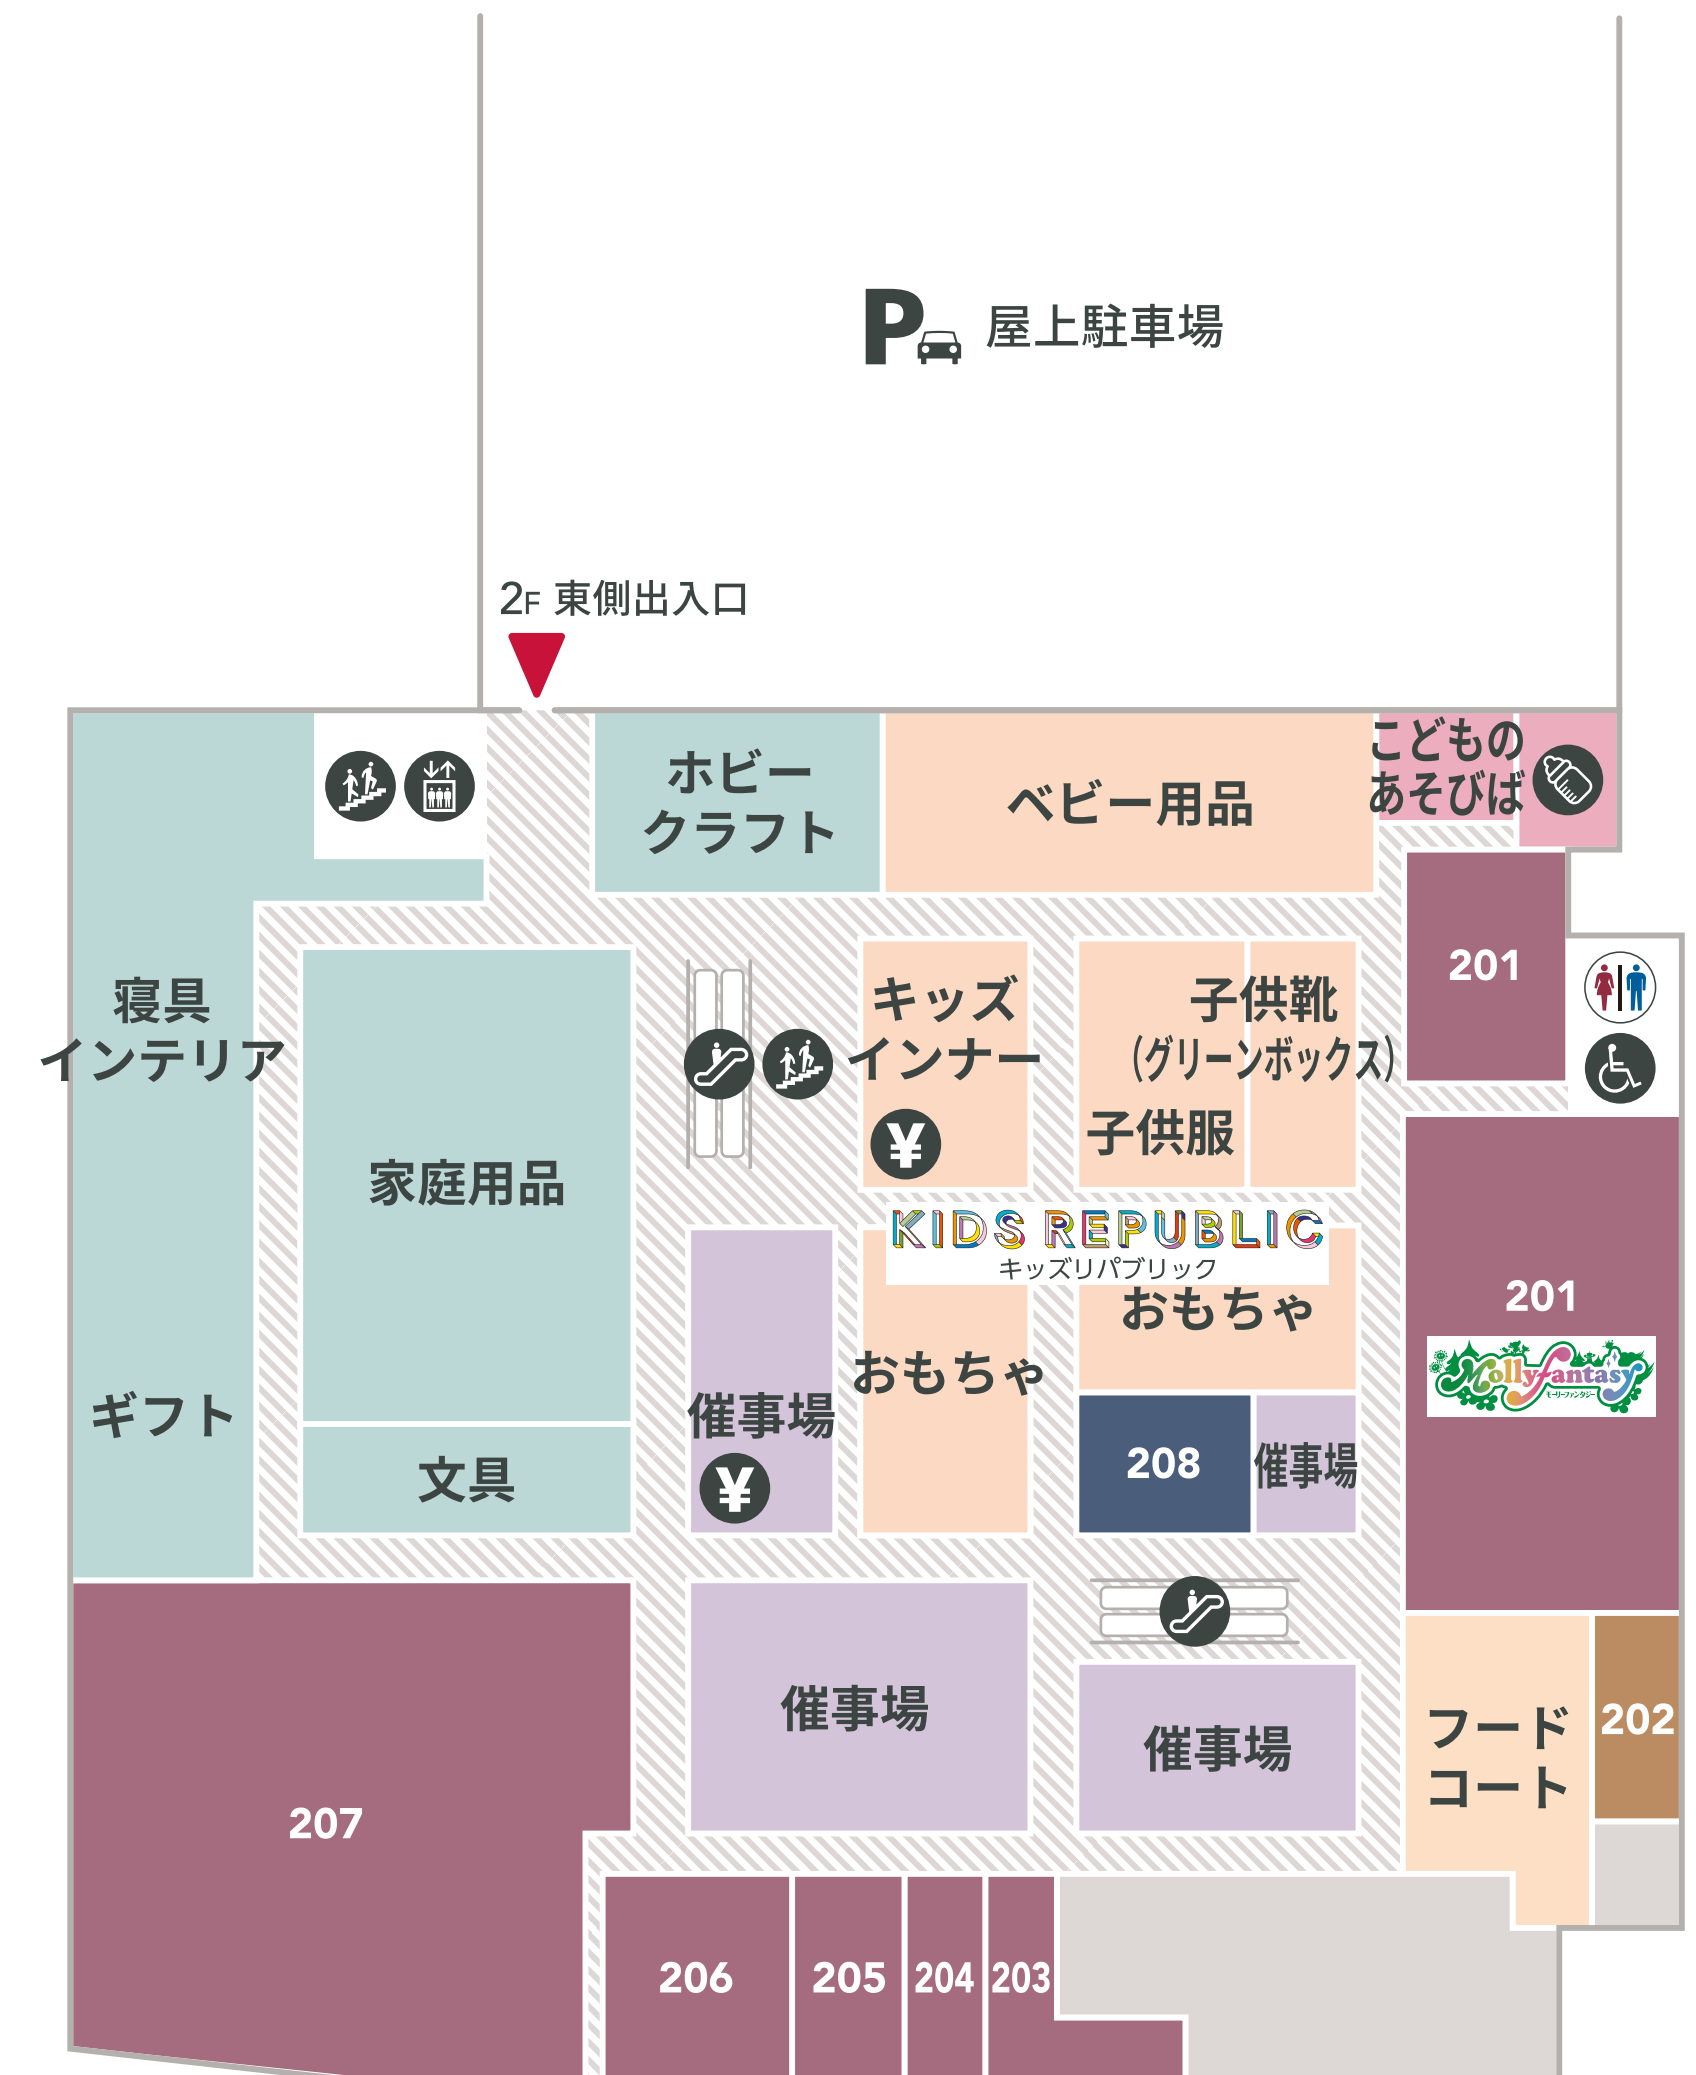

1F 専門店出入口

1F 西側出入口

※専門店は番号表記

2F

生活空間のおしゃれと家電製品・キッズのフロア

Housewares, Children's Goods

グッズ Goods

208 メガネ
ドクターアイズ

グルメ Gourmet

202 軽食
COCO

サービス Service

201 アミューズメント
モーリーファンタジー

203 絵画教室
KILALA美術学院

204 美容室
First class

205 歯科
クローズアップ歯科医院

206 クレーンゲーム専門店
PRIZE SPOT PALO

207 サービス
日光市中央公民館/今市公民館

フードコート

※専門店は番号表記