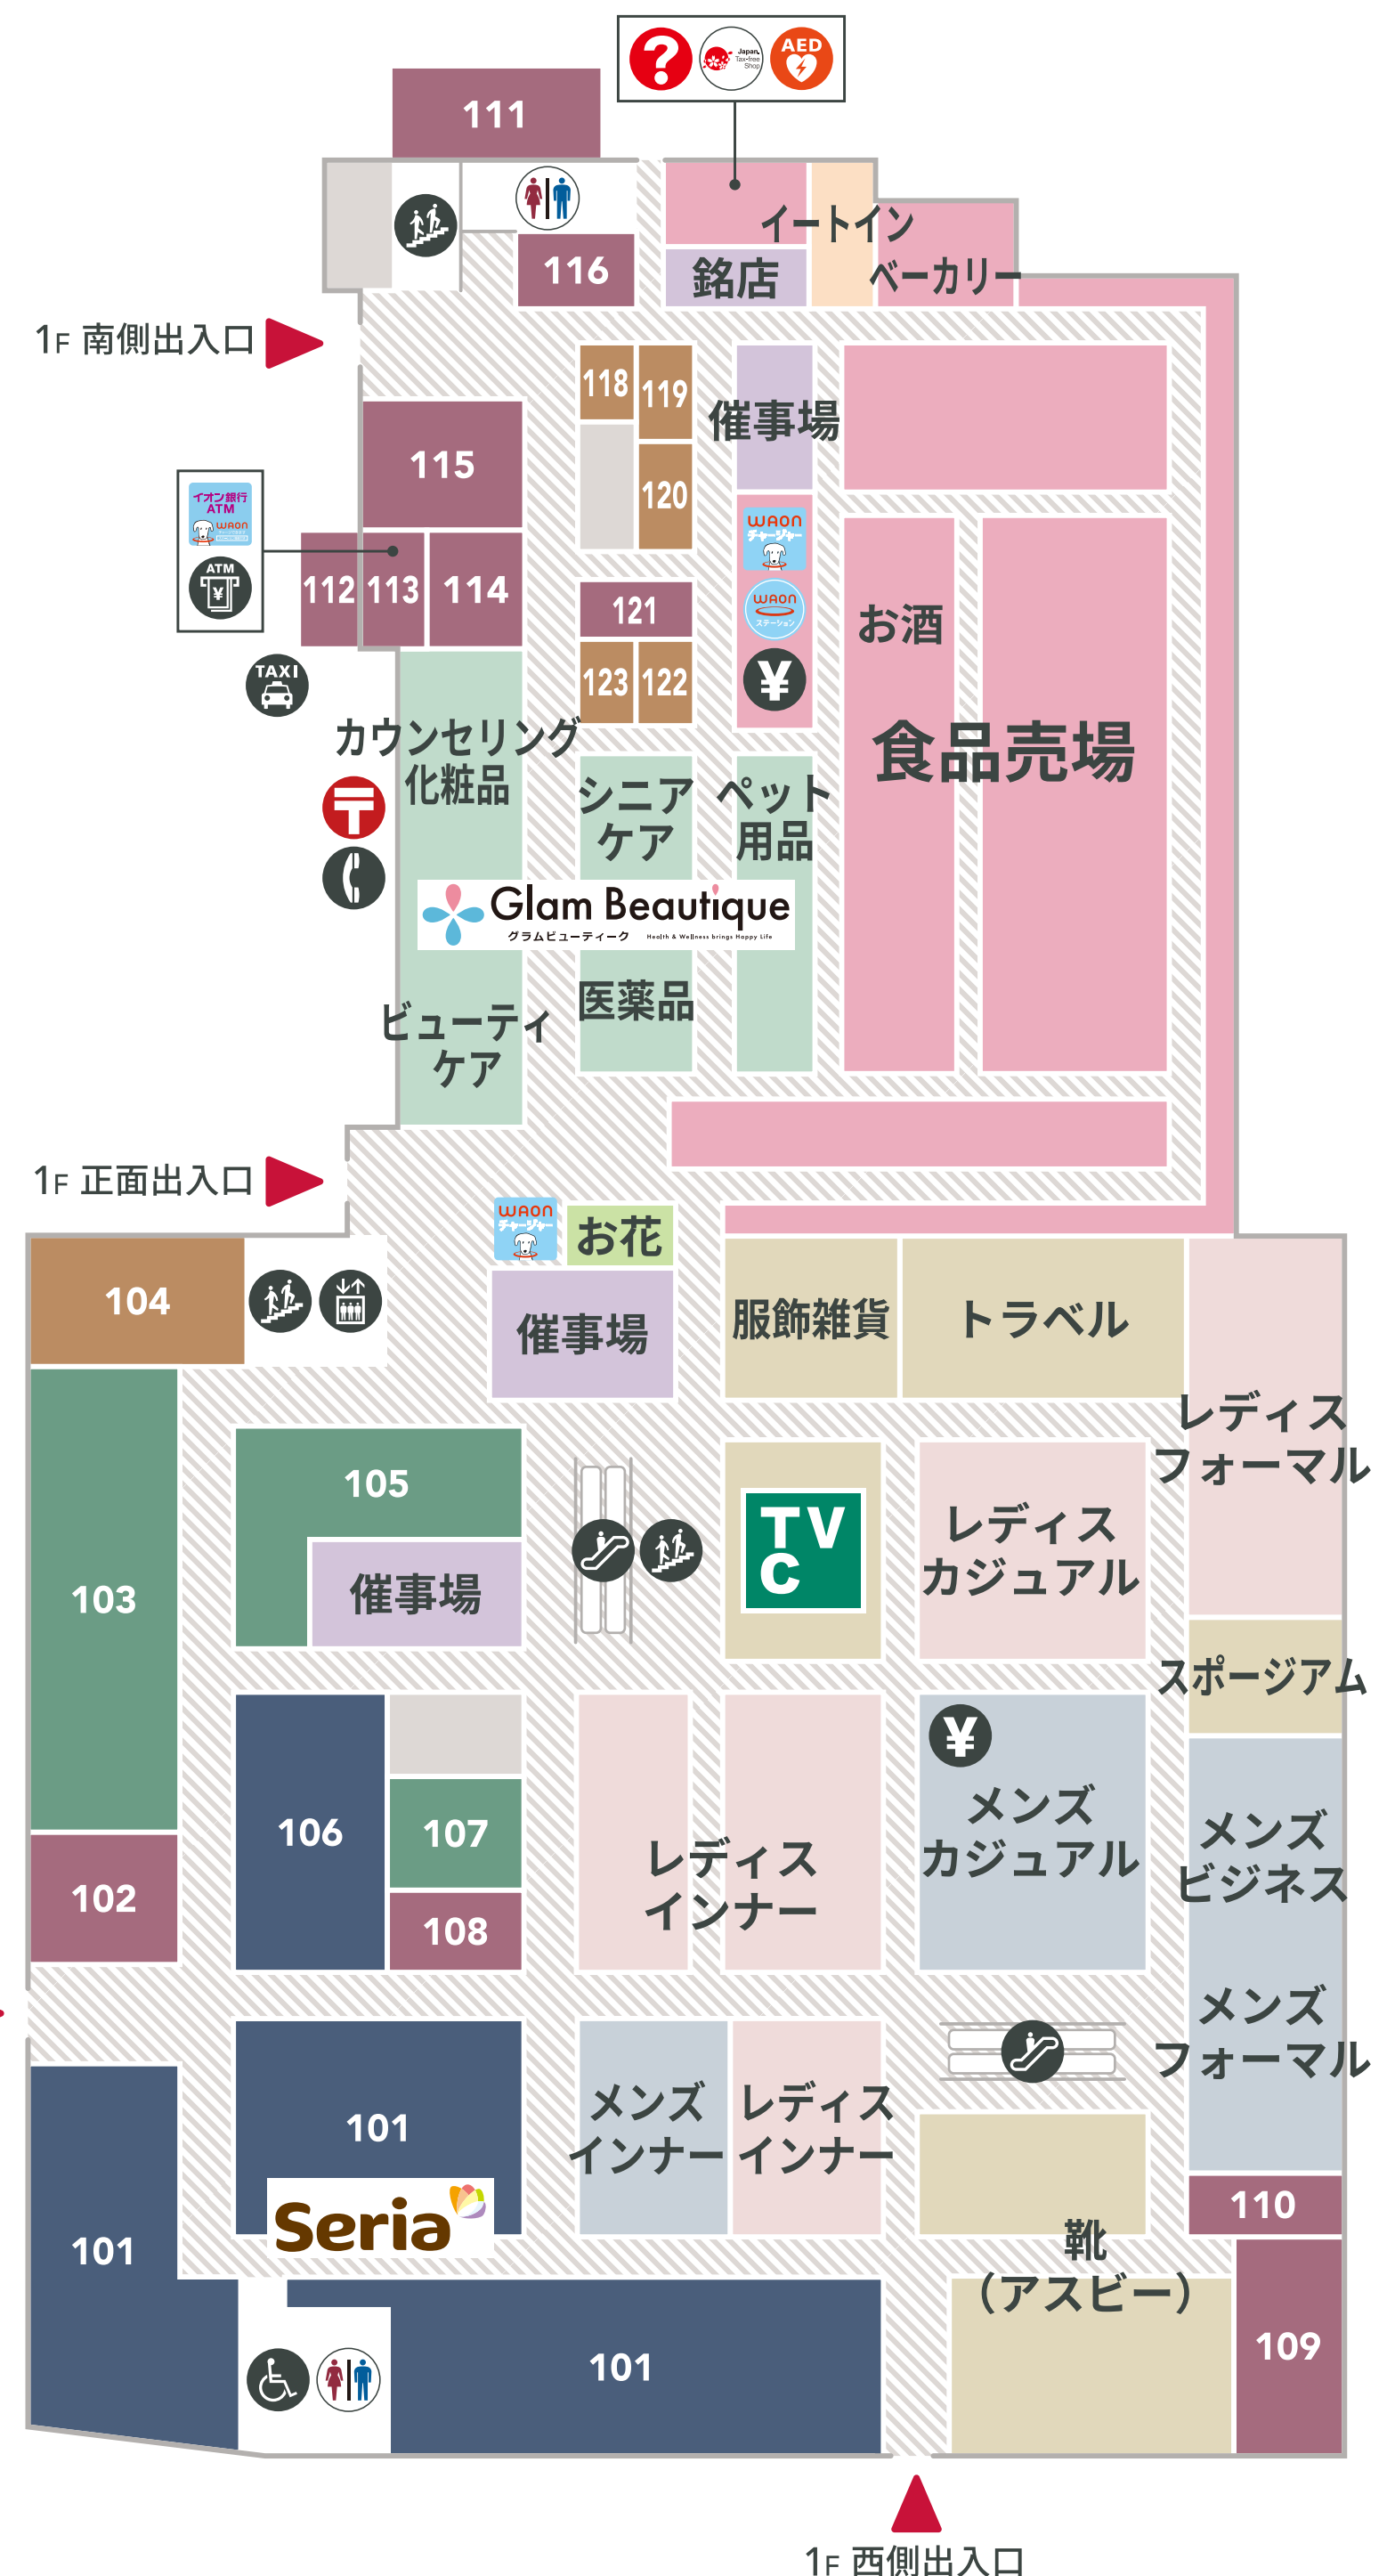

1F

旬鮮食品と婦人・紳士ファッション・H&BCのフロア Food, Fashion, Health & Beauty

ファッション Fashion

- 103 婦人服
ハニーズ
- 105 レディース・レディース雑貨
シューラルー
- 107 婦人服
アリスとテレス

グルメ Gourmet

- 104 ファーストフード
マクドナルド
- 118 お茶
とりや
- 119 弁当
和み弁当 さむたいむs
- 120 甘味処
そらひなの詩
- 122 とんかつ・惣菜
新宿さぼてん
- 123 焼き鳥
日本一

グッズ Goods

- 101 100円均一
Seria
- 106 ファンシー雑貨
パティズ

サービス Service

- 102 携帯ショップ
楽天モバイル
- 108 貴金属買取
ジュエルカフェ
- 109 フィットネススタジオ
イオンフィットネス
- 110 洋服リフォーム
マジックミシン
- 111 コインランドリー
ファミリーランドリー
- 112 宝くじ
チャンスセンター
- 113 ATM
イオン銀行・栃木銀行
- 114 クリーニング
うさちゃんクリーニング
- 115 携帯ショップ
ソフトバンク
- 116 携帯ショップ
ドコモショップ
- 121 カプセルトイ専門店
TOYS SPOT PALO

1F 専門店出入口

1F 西側出入口

※専門店は番号表記

2F

生活空間のおしゃれと家電製品・キッズのフロア

Housewares, Children's Goods

グッズ Goods

208 メガネ
ドクターアイズ

グルメ Gourmet

202 軽食
COCO

サービス Service

201 アミューズメント
モーリーファンタジー

203 絵画教室
KILALA美術学院

204 美容室
First class

205 歯科
クローズアップ歯科医院

206 クレーンゲーム専門店
PRIZE SPOT PALO