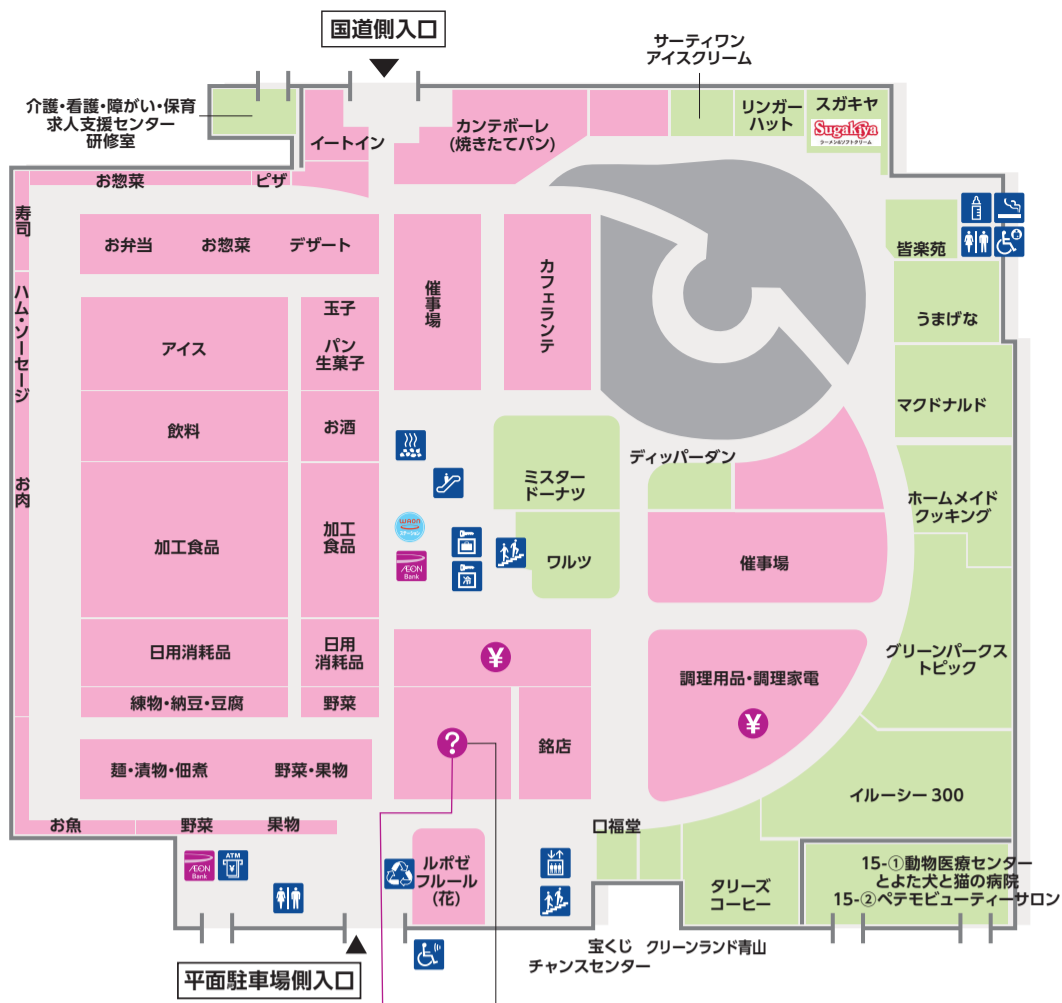

# 1F

**カウンター**  
店舗の指定カウンターで注文番号(オーダーID)を提示して受取り。

**イオンサービスカウンター**

- 店内ご案内 ●即日便承り ●宅配便承り
- 領収書の発行 ●イオン商品券承り
- お呼び出し放送承り ●返金・返品承り
- 拾得物・遺失物承り
- 公共料金・各種料金お支払い承り

Japan Tax-free Shop 免税 | AED 自動体外式除細動器 (心臓停止時の救命装置)

# 2F

# 3F

**ドライブ**  
店舗専用駐車場で楽々受取り。  
屋上駐車場北側専用区画にて承ります。

[3階] ペット同伴可能エレベーター