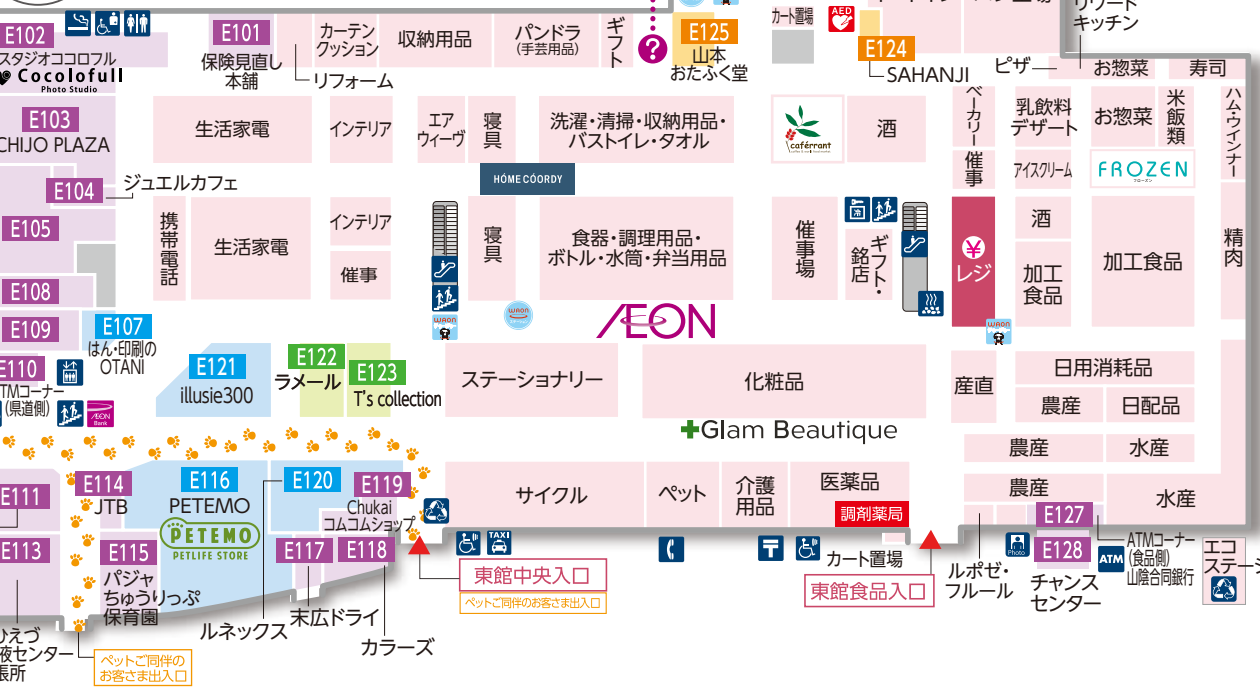

# イオンモール日吉津 FLOOR GUIDE

ファッション | グッズ | グルメ&フード | サービス・その他 | イオン日吉津店

西館  
2F

**モールのインフォメーション**  
各種サービス

- 売場のご案内 ●店内放送(呼出し・迷子の放送)
- 拾得物・遺失物の承り ●車椅子の貸出し
- ベビーカー貸出し
- お客さまのご意見承り ●AED設置
- 登録身障者専用駐車場仮許可証貸出…など

東館  
2F

**イオン日吉津店サービスカウンター**  
各種サービス

- 売場のご案内 ●店内放送(呼出し・迷子の放送) ●介添えサービス
- 宅配便承り ●拾得物・遺失物の承り ●ベビーカー貸出し ●進物包装の承り
- 領収証発行 ●AED設置 ●有料コピーサービス ●WAONカード販売・現金チャージ
- イオン商品券・イオンギフトカードの販売 ●登録身障者専用駐車場リモコン貸出し…など

西館  
1F

東館  
1F