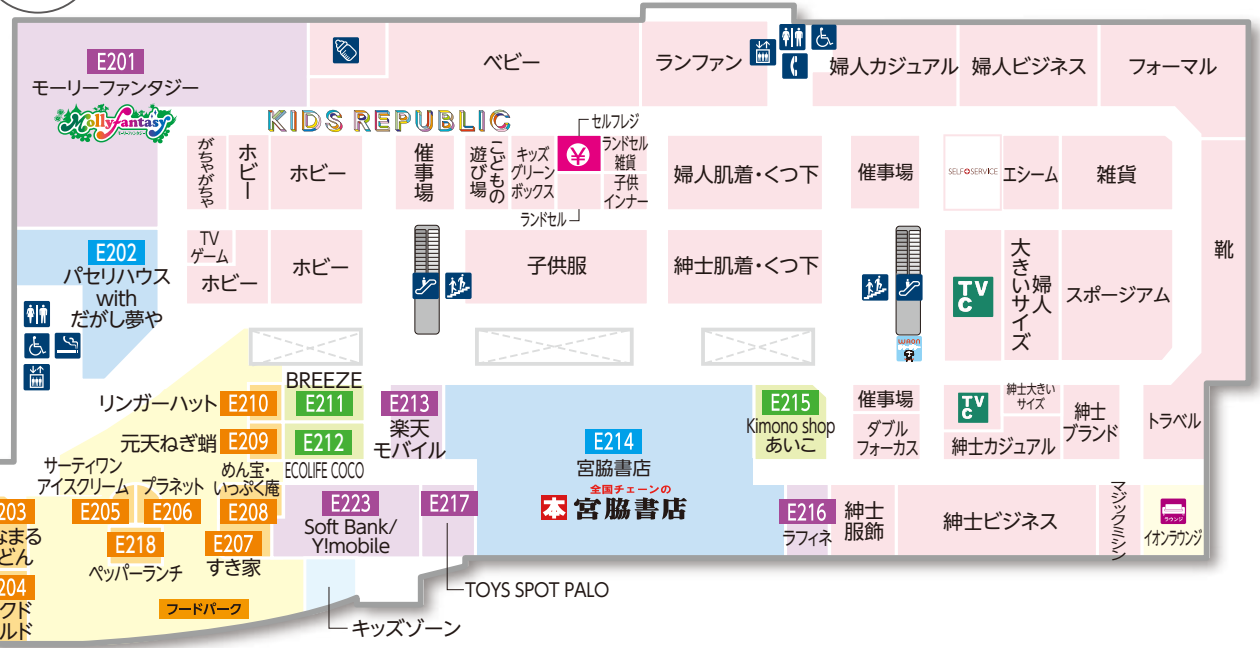

# イオンモール日吉津 FLOOR GUIDE

ファッション | グッズ | グルメ&フード | サービス・その他 | イオン日吉津店

西館  
2F

**モールのインフォメーション**  
各種サービス

- 売場のご案内 ●店内放送(呼出し・迷子の放送)
- 拾得物・遺失物の承り ●車椅子の貸出し
- ベビーカー貸出し
- お客さまのご意見承り ●AED設置
- 登録身障者専用駐車場仮許可証貸出…など

東館  
2F

**イオン日吉津店サービスカウンター**  
各種サービス

- 売場のご案内 ●店内放送(呼出し・迷子の放送) ●介添えサービス
- 宅配便承り ●拾得物・遺失物の承り ●ベビーカー貸出し ●進物包装の承り
- 領収証発行 ●AED設置 ●有料コピーサービス ●WAONカード販売・現金チャージ
- イオン商品券・イオンギフトカードの販売 ●登録身障者専用駐車場リモコン貸出し…など

西館  
1F

東館  
1F

**全館禁煙のご案内**

●法令により館内では分煙をお願いしております。喫煙されるお客様は、このマークの喫煙室をご利用ください。

モールのインフォメーション	イオン日吉津店サービスカウンター	エレベーター	エスカレーター	トイレ	車イス用トイレ	優先トイレ	無料コインロッカー	無料冷蔵ロッカー	喫煙所	階段
公衆電話	氷・ドライパウダー	車イス用インターフォン	リサイクル回収ボックス	赤ちゃんルーム	郵便ポスト	AED 自動体外式除細動器 (心臓停止時の救命装置)	ATM コーナー	イオン銀行 ATM		
TAXI タクシーのりば	バスのりば	電気自動車充電	WAONステーション	WAONチャージャー	イオンカード店頭窓口	証明写真機	イオンラウンジ			