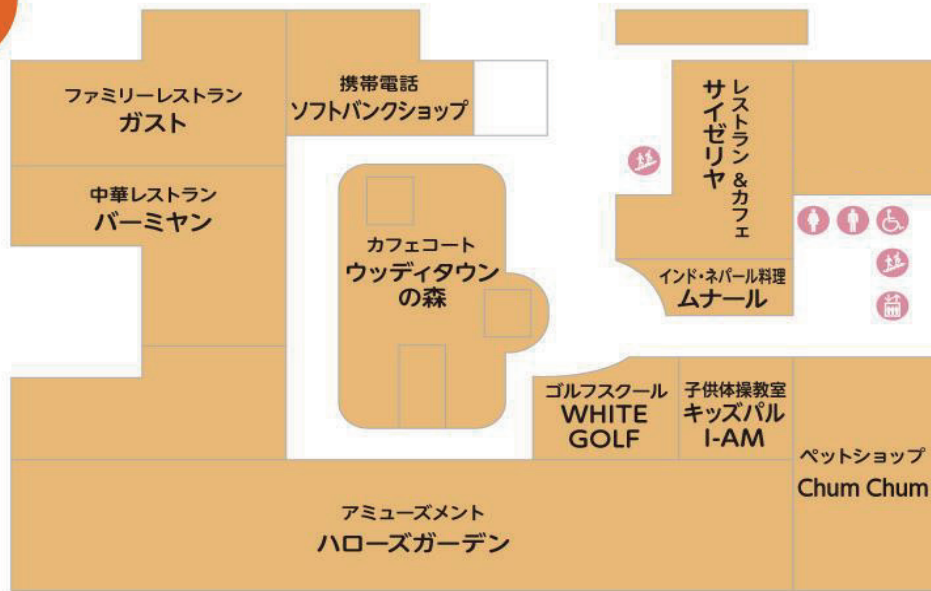

# 2F

イオン直営売場

専門店街

レジ

洋服のお直し

エレベーター

エスカレーター

階段

# 3F

■ イオン直営売場

■ 専門店街

¥ レジ

エレベーター

エスカレーター

階段

男性・女性用トイレ

身障者用トイレ

おむつ替シート

# 2番街フロアガイド

1F

 エレベーター  エスカレーター  階段   男性・女性用トイレ  身障者用トイレ

2F

イオンシネマ