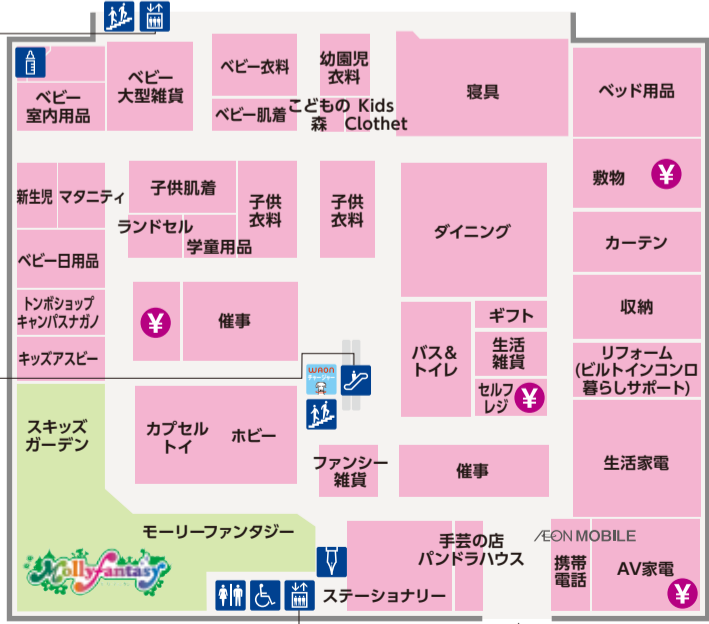

1F

イーストコート側
エレベーター
1F◀▶RF

店舗の指定カウンターで注文番号
(オーダー ID)を提示して受取り。

イオンネットスーパー
ドライブスルー
受け渡し口

B1 イオンスタイル
サイクル売場側入口

AEONBIKE

イオンスタイル各務原インター
エスカレーター
1F◀▶RF

イオンスタイル各務原インター
エレベーター
1F◀▶RF

A イオンスタイル
食品売場側入口

イオンサービスカウンター

- 店内ご案内
- 宅配便承り
- 領収書の発行
- お買物介添えサービス
- イオン商品券承り
- お呼び出し放送承り
- 返金・返品承り
- 拾得物・遺失物承り
- 公共料金・各種料金お支払い承り

2F

イーストコート側
エレベーター
1F◀▶RF

イオンスタイル各務原インター
エスカレーター
1F◀▶RF

P 立体駐車場

3F

イーストコート側
エレベーター
1F◀▶RF

イオンスタイル各務原インター
エスカレーター
1F◀▶RF

P 立体駐車場