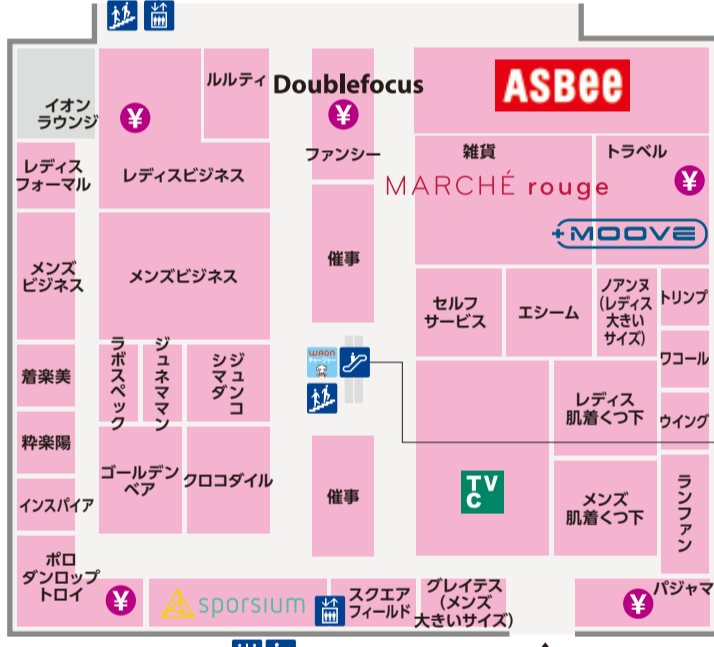

1F

イーストコート側
エレベーター
1F◀▶RF

店舗の指定カウンターで注文番号
(オーダー ID)を提示して受取り。

イオンネットスーパー
ドライブスルー
受け渡し口

B1 イオンスタイル
サイクル売場側入口

AEONBIKE

イオンスタイル各務原インター
エスカレーター
1F◀▶RF

イオンスタイル各務原インター
エレベーター
1F◀▶RF

A イオンスタイル
食品売場側入口

イオンサービスカウンター

- 店内ご案内
- 宅配便承り
- 領収書の発行
- お買物介添えサービス
- イオン商品券承り
- お呼び出し放送承り
- 返金・返品承り
- 拾得物・遺失物承り
- 公共料金・各種料金お支払い承り

2F

イーストコート側
エレベーター
1F◀▶RF

イオンスタイル各務原インター
エスカレーター
1F◀▶RF

P 立体駐車場

3F

イーストコート側
エレベーター
1F◀▶RF

イオンスタイル各務原インター
エスカレーター
1F◀▶RF

P 立体駐車場