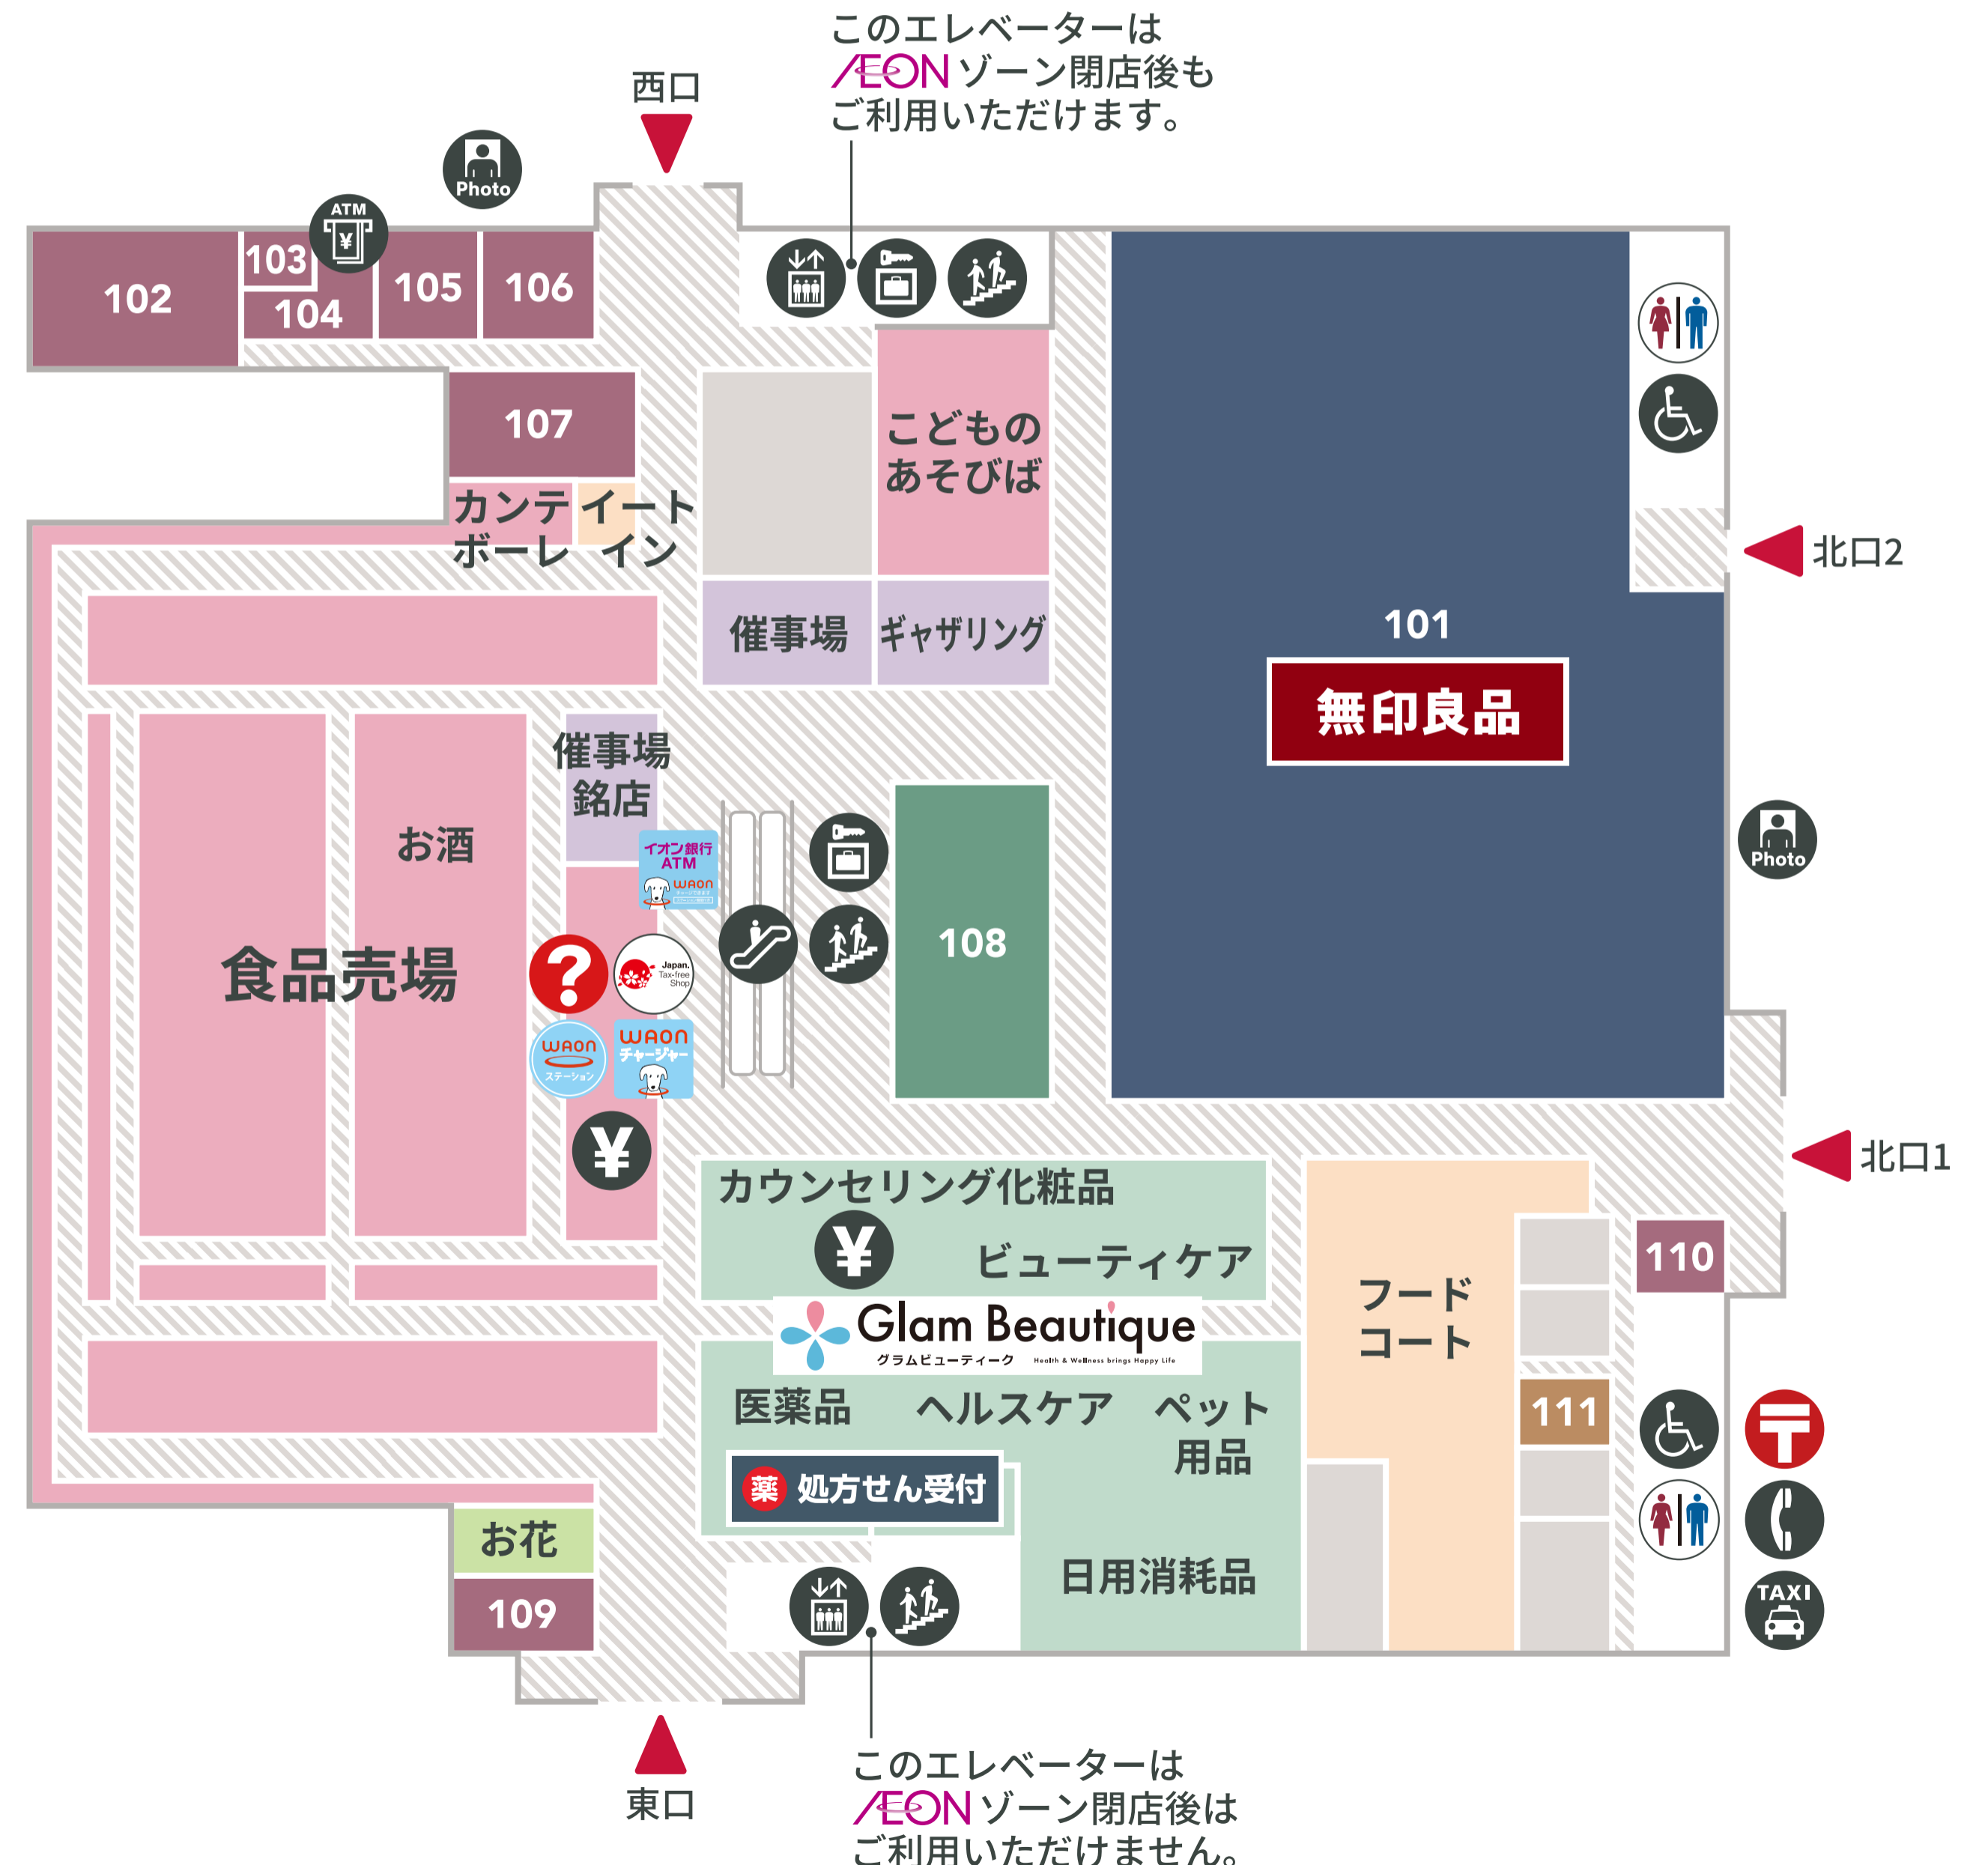

1F

食品とヘルス&ビューティ・フードコート・専門店のフロア Food, Health & Beauty, Food Court, Specialty Shop

薬 処方せん受付

無印良品

フードコート

ファッション Fashion

108 婦人服
ハニーズ

グッズ Goods

101 衣料品・生活雑貨・食品
無印良品

サービス Service

102 介護サービス
イオンマイル

103 宝くじ販売
宝くじチャンスセンター

104 ATM
第四北越銀行・ゆうちょ銀行・イオン銀行

105 美容室
ジャストカット

106 保険ショップ
くらしの保険室

107 調剤薬局
メッツ小新薬局

109 クリーニング
クリーニング ハナザワ

110 合鍵・くつ修理
ロックシステム

グルメ Gourmet

111 洋食
みかづき

※専門店は番号表記

2F

衣料品と暮らしの品・キッズ用品・ベビー用品・専門店のフロア Fashion, Housewares, Children's Goods, Baby Goods, Specialty Shop

ファッション Fashion