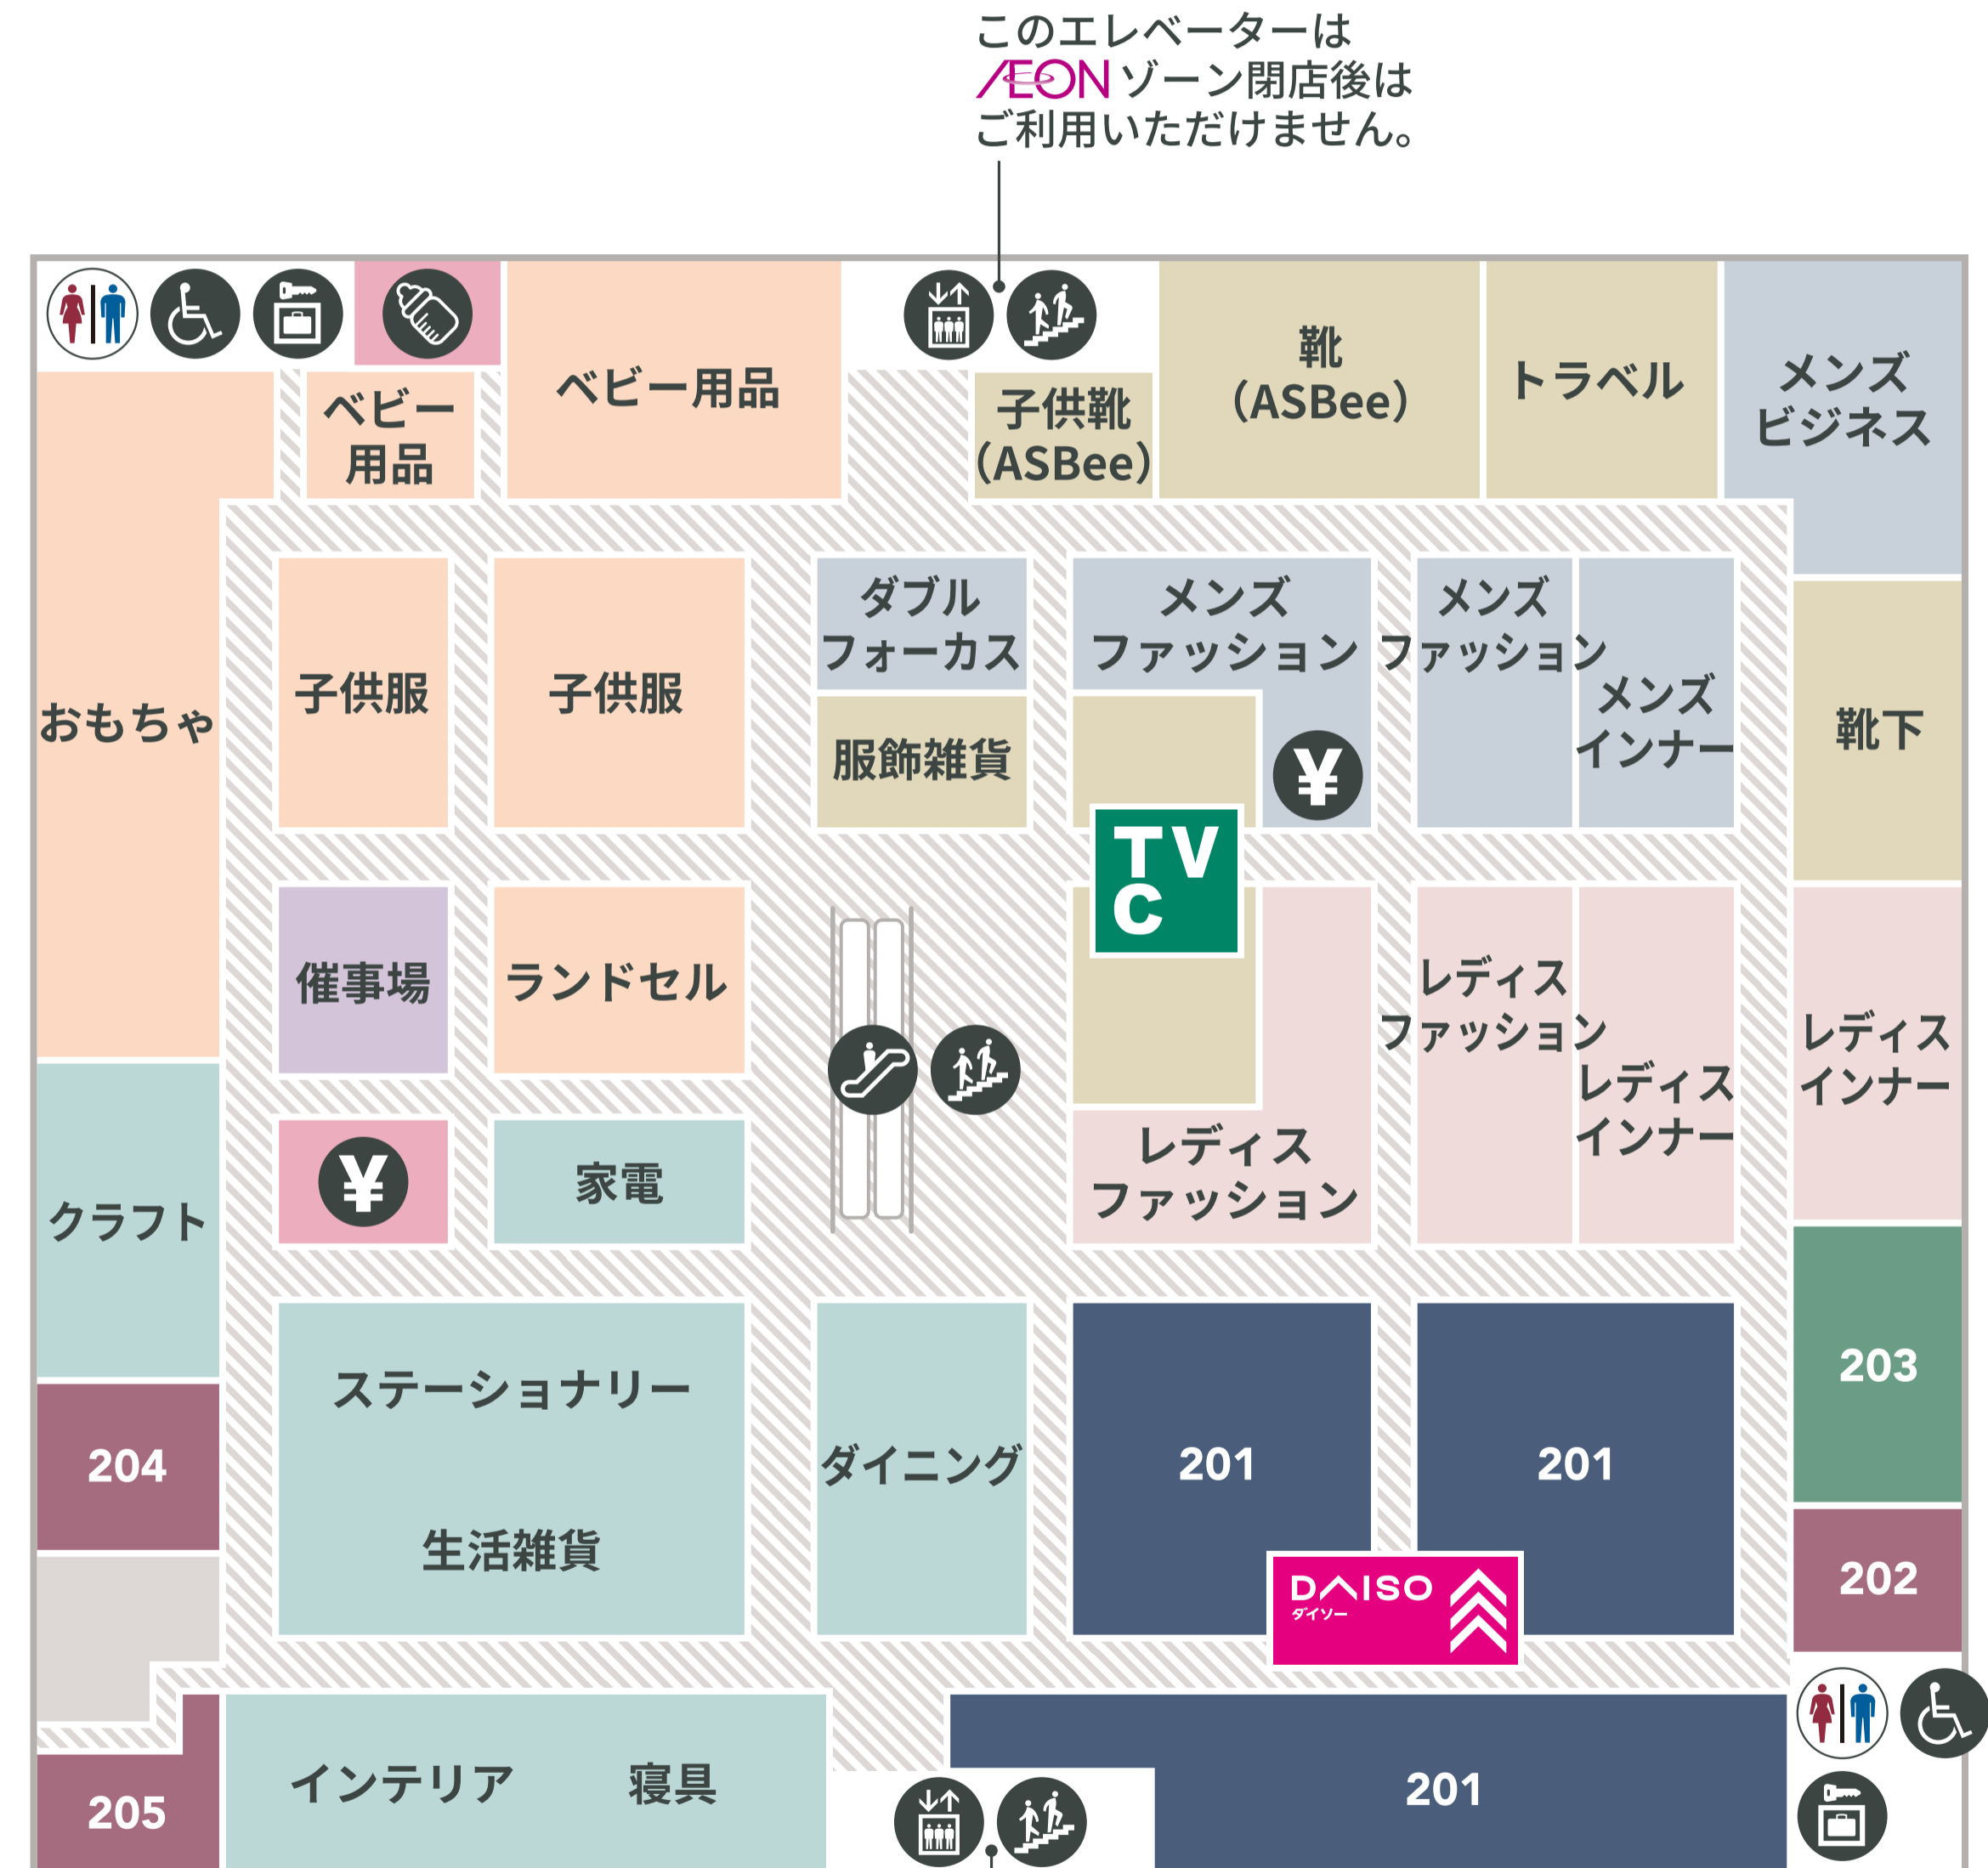

203 呉服
たちばな

グッズ Goods

201 100円均一
ダイソー

サービス Service

202 洋服リフォーム
おしゃれ工房

204 パソコン教室
わかるとできる

205 音楽教室
カワイ音楽教室

※専門店は番号表記

305 鍼灸・整骨院
げんき堂

307 美容室
HAIR SALON IWASAKI新潟西店

このエレベーターは
AEONゾーン閉店後も
ご利用いただけます。

このエレベーターは
AEONゾーン閉店後は
ご利用いただけません。