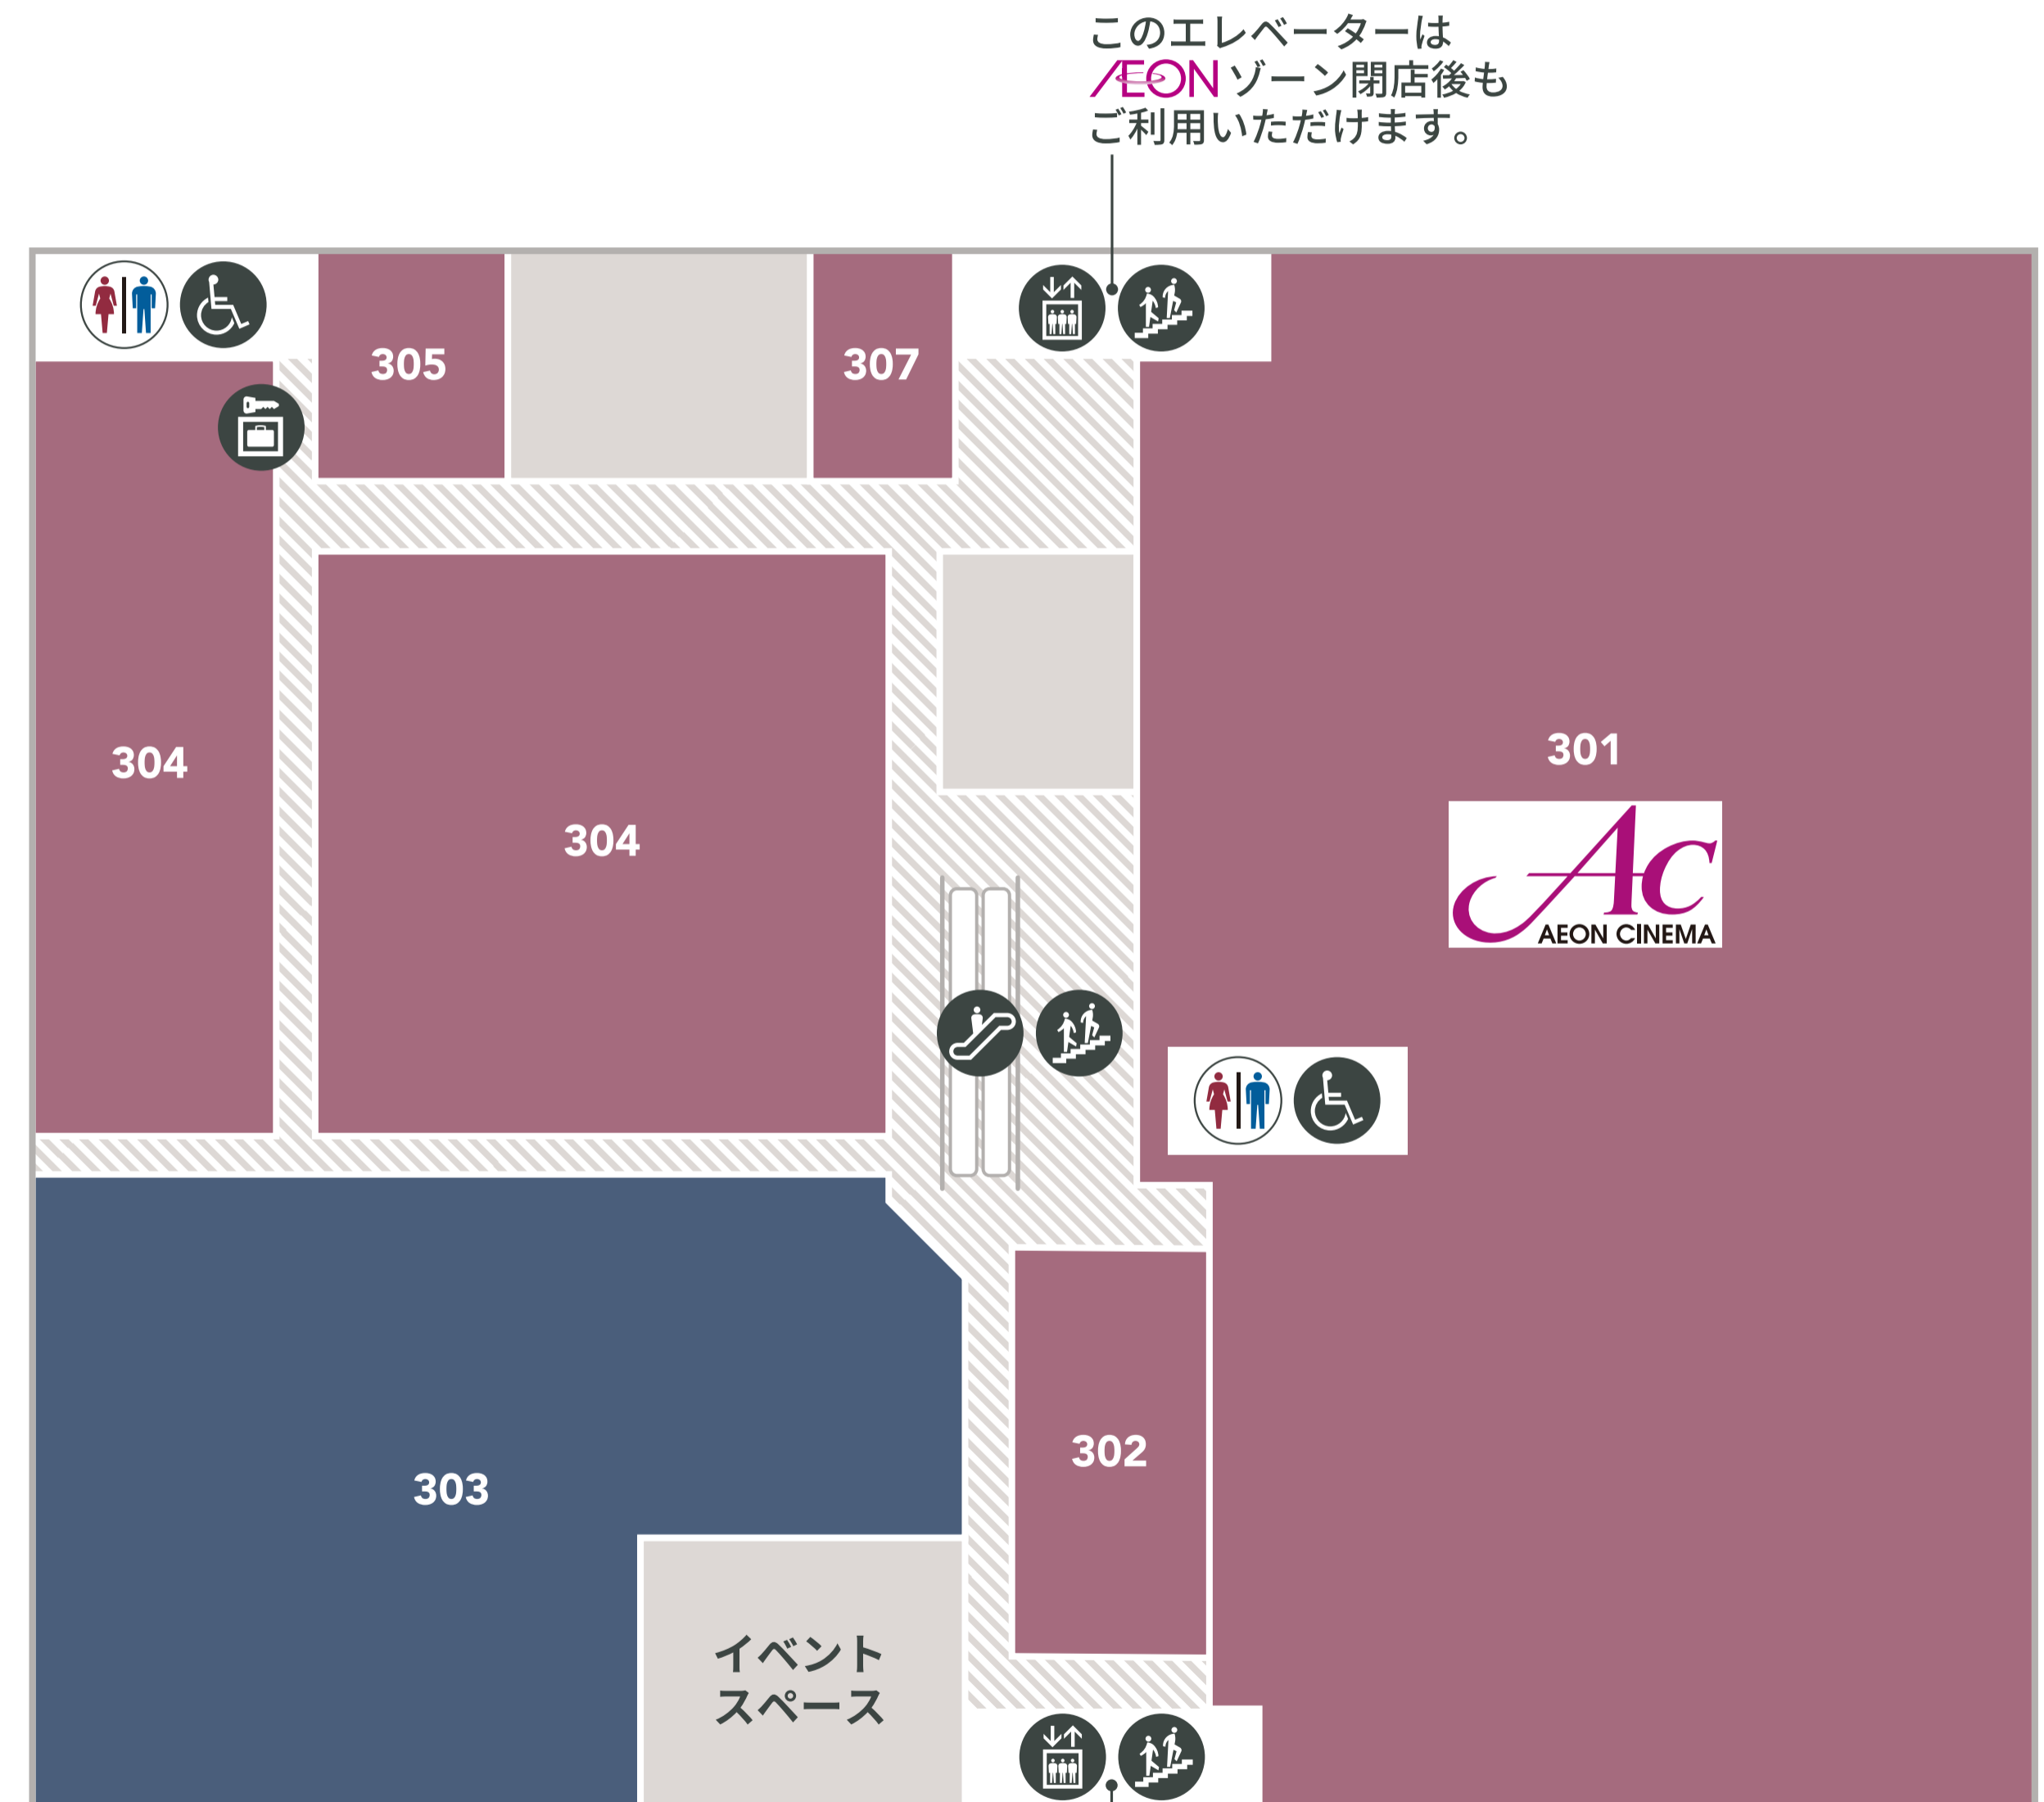

109 クリーニング
クリーニング ハナザワ

110 合鍵・くつ修理
ロックシステム

グルメ Gourmet

111 洋食
みかづき

※専門店は番号表記

2F

衣料品と暮らしの品・キッズ用品・ベビー用品・専門店のフロア Fashion, Housewares, Children's Goods, Baby Goods, Specialty Shop

ファッション Fashion

3F

専門店のフロア Specialty Shop

グッズ Goods

303 玩具
ホビーロード

サービス Service

301 映画館
イオンシネマ新潟西

302 楽器販売・音楽教室
あぼろん

304 アミューズメント
タイトーエフステーション

305 鍼灸・整骨院
げんき堂

307 美容室
HAIR SALON IWASAKI新潟西店

このエレベーターは
AEONゾーン閉店後も
ご利用いただけます。

このエレベーターは
AEONゾーン閉店後は
ご利用いただけません。