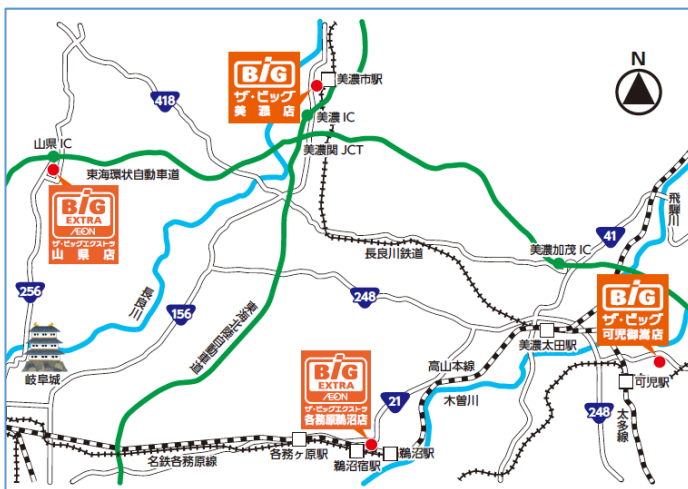

3. 近隣店舗

- ・ザ・ビッグエクストラ山県店
  住所 : 山県市高木1355番地
  電話番号 : 0581-22-2510
- ・ザ・ビッグエクストラ各務原鵜沼店
  住所 : 各務原市鵜沼西町3-309
  電話番号 : 058-379-6230
- ・ザ・ビッグ可児御嵩店
  住所 : 可児郡御嵩町上恵土956
  電話番号 : 0574-68-2630

以上